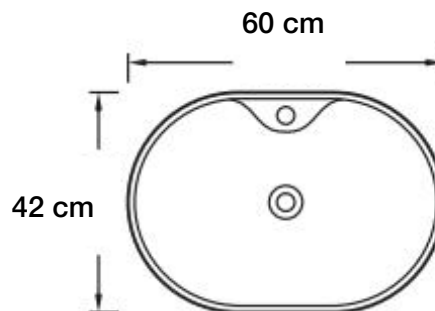

Lavamanos Beleño

AQ212251-W

Características

- De sobreponer
- Para grifo monomando
- Con antidesborde
- Color blanco

Material:

- Porcelana Vitrificada

Datos técnicos

- Dimensión: 60 x 42 x 16 cm

Recomendación de limpieza

- Para preservar la superficie pulida, este producto se debe limpiar con un paño suave con agua tibia y jabón o detergente.
- No utilice abrasivos, ya que pueden rayar la superficie.
- Si se producen rasguños accidentales, abrasiones o quemaduras, el acabado de la superficie puede ser restaurado mediante un pulido suave.