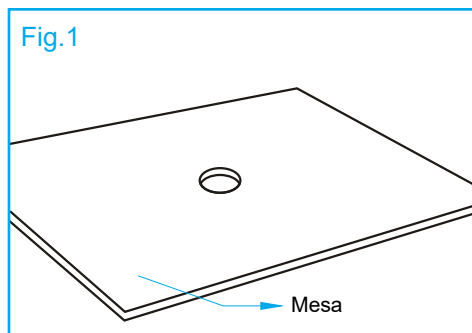

Lavamanos Beleño

AQ212251-W

Características

- De sobreponer
- Para grifo monomando
- Con antidesborde
- Color blanco

Material:

- Porcelana Vitrificada

Datos técnicos

- Dimensión: 60 x 42 x 16 cm

Recomendación de instalación

Fig.1

1. Perfore un orificio en la parte superior de la mesa en donde vaya a colocar el drenaje del lavamanos. Fig.1

2. Coloque temporalmente el lavamanos en la mesa para verificar que entre correctamente.