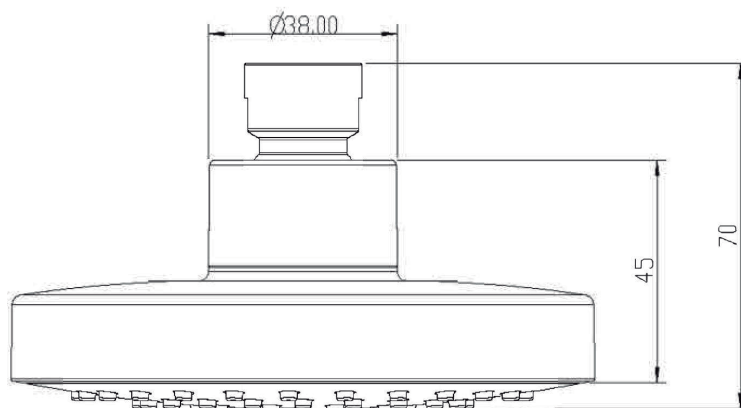

## Cabezal de Ducha Santena AQ5D374-CR

### Características:

- Material: ABS
- Acabado: Cromado
- Funciones: Unica/ Sencilla
- Dimensiones:  $\varnothing 118\text{mm}$  x 70mm alto