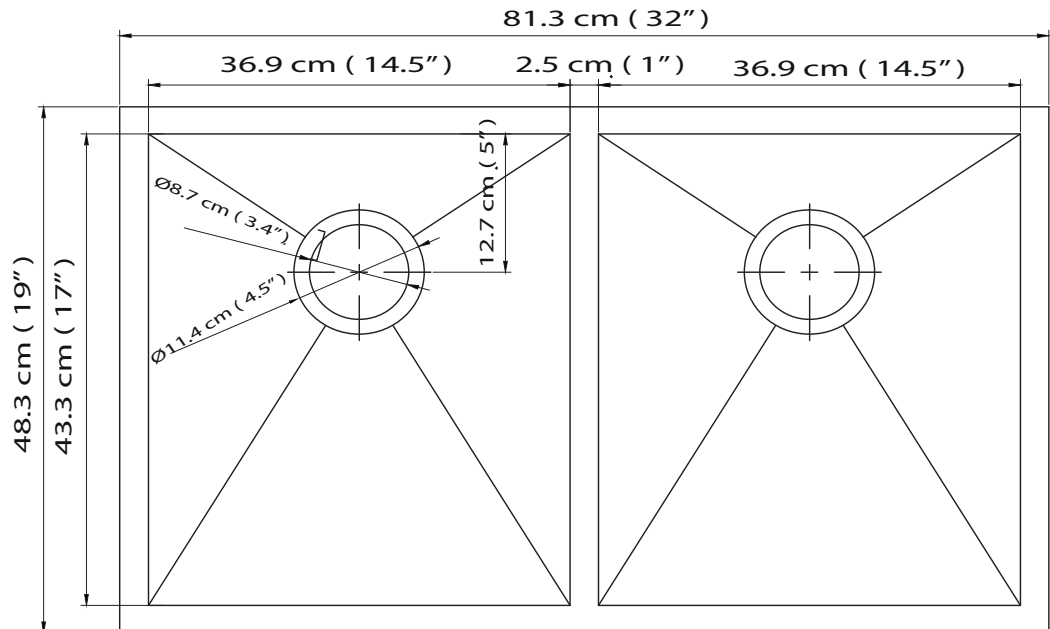

### Características

- Lavaplatos Doble
- Uso Sobre-Mesa
- Material: Acero Inoxidable 304
- Sin hoyos para grifería
- Alta durabilidad
- Acabado : Satin

### Dimensiones

- Exterior: 81.3 x 48.3 cm
- Profundidad: 25.4 cm
- Grosor : 1.2 mm