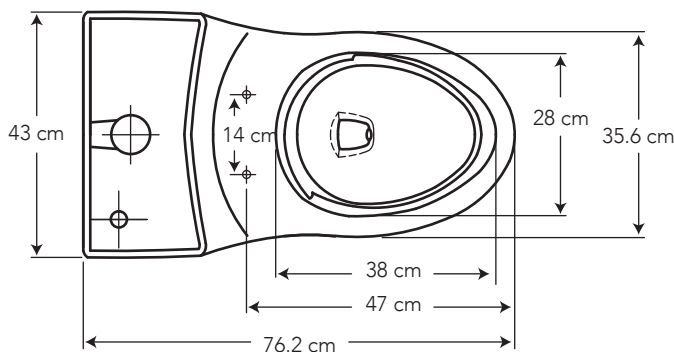

PURE

EGO PURE ALARGADO

COD. JSS06117__1CB

MEDIDAS:
76.2 x 43 x 65 cm

Tecnología PURE y su sistema de 3 jets generan un lavado en espiral que aumenta la limpieza total del inodoro y potencializa la fuerza de descarga.

COLORES

Blanco

Bone

130

733

CARACTERÍSTICAS

Material: Cerámica sanitaria
 Tipo: Inodoro alargado de una pieza
 Incluye: Asiento slow down

Consumo de Agua:
 Sistema de doble descarga,
 consume 6 litros para sólidos y
 4.1 litros para líquidos

Presión de agua recomendada:
 20 psi (140 kPa) a
 80 psi (550 kPa)

Distancia: desde la pared hasta el desagüe:
 30.5 cm

CUMPLE CON NORMA

- Cumple con norma NTE INEN 3082

ESPECIFICACIONES

	• Consumo de agua:	4.1 y 6 litros
	• Peso del inodoro:	33.2 kg
	• Espesor mínimo de cerámica:	0.6 cm
	• Tolerancia dimensional:	± 3% > 20 cm ± 5% < 20 cm
	• Nivel mínimo agua en el tanque:	15.2 cm
	• Instalación:	30.5 cm al piso
	• Altura sello:	5.6 cm
	• Diámetro-Trampa:	4.7 cm
	• Superficie de agua:	19.5 cm x 15.5 cm