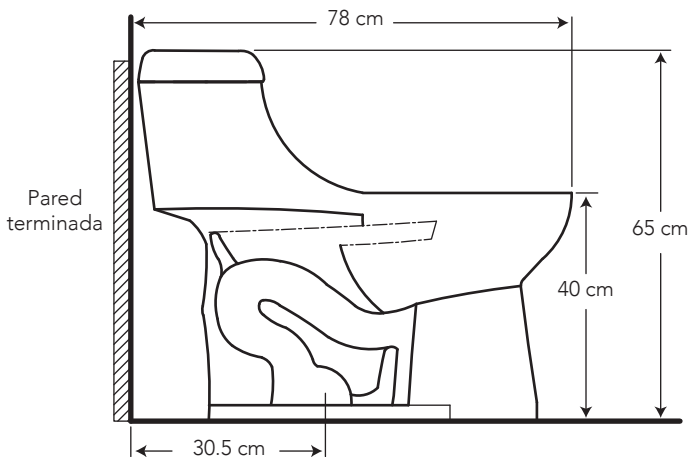

PURE

EGO PURE ALARGADO

COD. JSS06117__1CB

MEDIDAS:
76.2 x 43 x 65 cm

Tecnología PURE y su sistema de 3 jets generan un lavado en espiral que aumenta la limpieza total del inodoro y potencializa la fuerza de descarga.

COLORES

Blanco

Bone

130

733

CARACTERÍSTICAS

Material: Cerámica sanitaria
 Tipo: Inodoro alargado de una pieza
 Incluye: Asiento slow down

Consumo de Agua:
 Sistema de doble descarga,
 consume 6 litros para sólidos y
 4.1 litros para líquidos

Presión de agua recomendada:
 20 psi (140 kPa) a
 80 psi (550 kPa)

Distancia: desde la pared hasta el desagüe:
 30.5 cm

CUMPLE CON NORMA

- Cumple con norma NTE INEN 3082

ESPECIFICACIONES

	• Consumo de agua:	4.1 y 6 litros
	• Peso del inodoro:	33.2 kg
	• Espesor mínimo de cerámica:	0.6 cm
	• Tolerancia dimensional:	± 3% > 20 cm ± 5% < 20 cm
	• Nivel mínimo agua en el tanque:	15.2 cm
	• Instalación:	30.5 cm al piso
	• Altura sello:	5.6 cm
	• Diámetro-Trampa:	4.7 cm
	• Superficie de agua:	19.5 cm x 15.5 cm