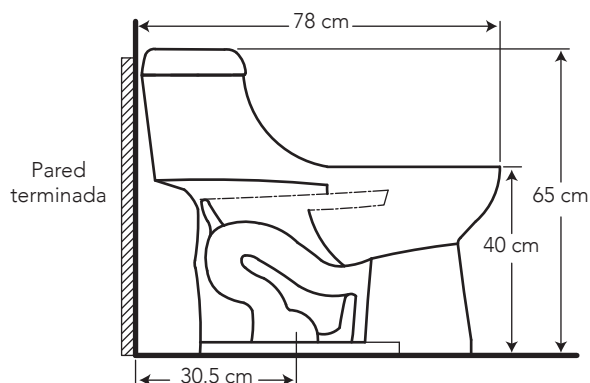

EGO PURE ALARGADO

MEDIDAS: 76.2 x 43 x 65 cm

COD. JSSI6117__1CB

Tecnología PURE y su sistema de 3 jets generan un lavado en espiral que aumenta la limpieza total del inodoro y potencializa la fuerza de descarga.

PURE

CARACTERÍSTICAS

- Material: Cerámica sanitaria
- Tipo: Inodoro alargado de una pieza
- Incluye: Asiento slow down
- Consumo de Agua:
Sistema de doble descarga, consume 6 litros para sólidos y 4.1 litros para líquidos
- Presión de agua recomendada:
20 psi (140 kPa) a 80 psi (550 kPa)
- Distancia: desde la pared hasta el desagüe: 30.5 cm

BOTÓN DUAL FLUSH REDONDO
COD. SP0037760001BO

SET DE ANCLAJE TAZA PISO
COD. SP003011000100

SELLO DE CERA
COD. SC001318000100

LLAVE ANGULAR PARA INODORO
CON MANGUERA DE 12"
COD. SC0018273061BO

ESPECIFICACIONES

-  • Consumo de agua: 4.1 y 6 litros
-  • Peso del inodoro: 33.2 kg
-  • Espesor mínimo de cerámica: 0.6 cm
-  • Tolerancia dimensional: $\pm 3\% < 20 \text{ cm}$
 $\pm 0.6 \text{ cm} > 20 \text{ cm}$
-  • Nivel mínimo agua en el tanque: 15.2 cm
-  • Instalación: 30.5 cm al piso
-  • Altura sello: 5.6 cm
-  • Diámetro-Trampa: 4.7 cm
-  • Superficie de agua: 19.5 cm x 15.5 cm