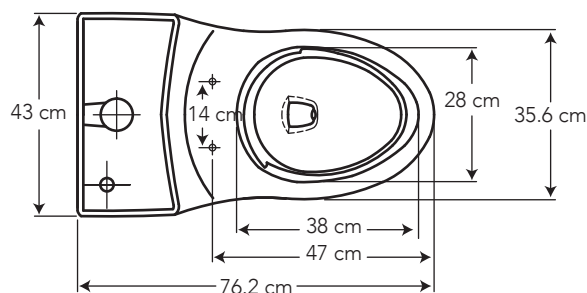

EGO PURE ALARGADO

MEDIDAS: 76.2 x 43 x 65 cm

COD. JSSI6117__1CB

Tecnología PURE y su sistema de 3 jets generan un lavado en espiral que aumenta la limpieza total del inodoro y potencializa la fuerza de descarga.

PURE

CARACTERÍSTICAS

- Material: Cerámica sanitaria
- Tipo: Inodoro alargado de una pieza
- Incluye: Asiento slow down
- Consumo de Agua:
Sistema de doble descarga, consume 6 litros para sólidos y 4.1 litros para líquidos
- Presión de agua recomendada:
20 psi (140 kPa) a 80 psi (550 kPa)
- Distancia: desde la pared hasta el desagüe: 30.5 cm

BOTÓN DUAL FLUSH REDONDO
COD. SP0037760001BO

SET DE ANCLAJE TAZA PISO
COD. SP003011000100

SELLO DE CERA
COD. SC001318000100

LLAVE ANGULAR PARA INODORO
CON MANGUERA DE 12"
COD. SC0018273061BO

ESPECIFICACIONES

-  • Consumo de agua: 4.1 y 6 litros
-  • Peso del inodoro: 33.2 kg
-  • Espesor mínimo de cerámica: 0.6 cm
-  • Tolerancia dimensional: $\pm 3\% < 20 \text{ cm}$
 $\pm 0.6 \text{ cm} > 20 \text{ cm}$
-  • Nivel mínimo agua en el tanque: 15.2 cm
-  • Instalación: 30.5 cm al piso
-  • Altura sello: 5.6 cm
-  • Diámetro-Trampa: 4.7 cm
-  • Superficie de agua: 19.5 cm x 15.5 cm