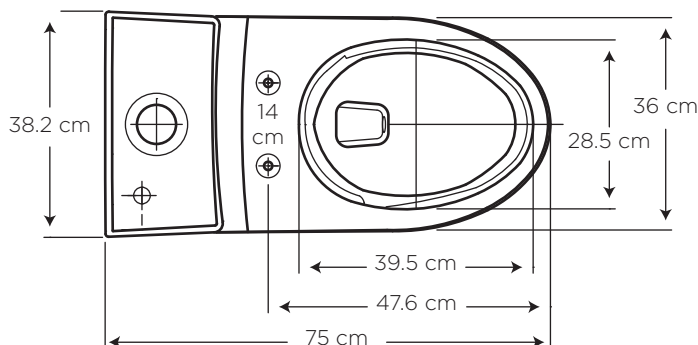

LÍNEA
PREMIUM

EDESA

OASIS ALARGADO POWER CLEAN

COD. JSS066441301CE

MEDIDAS:
75 x 38.2 x 64.8 cm

Nueva tecnología Rimless,
elimina el anillo de la taza
logrando que se pueda
acceder a todas las áreas, con
facilidad y comodidad.

Consumo de Agua:

Sistema de doble descarga,
consume 6 litros para sólidos y
4.1 litros para líquidos

Presión de agua recomendada:

140 kPa (20 psi) a
550 kPa (80 psi)

Instalación: al piso

desde la pared hasta
el desagüe 30.5 cm

CUMPLE CON NORMA

- Contamos con certificación **NTE INEN 3082**
- Cumple con la norma **ASME A112.19.2-2018 / CSA B45.1-18**

ESPECIFICACIONES

	• Consumo de agua:	6 y 4.1 litros
	• Peso del inodoro:	27.8 kg
	• Espesor mínimo de loza:	0.6 cm
	• Tolerancia dimensional:	± 3% > 20 cm ± 5% < 20 cm
	• Nivel mínimo agua en el tanque:	16 cm
	• Instalación:	30.5 cm
	• Altura del Sello:	6 cm
	• Diámetro de la Trampa:	4.7 cm
	• Superficie de agua:	19 x 13.3 cm