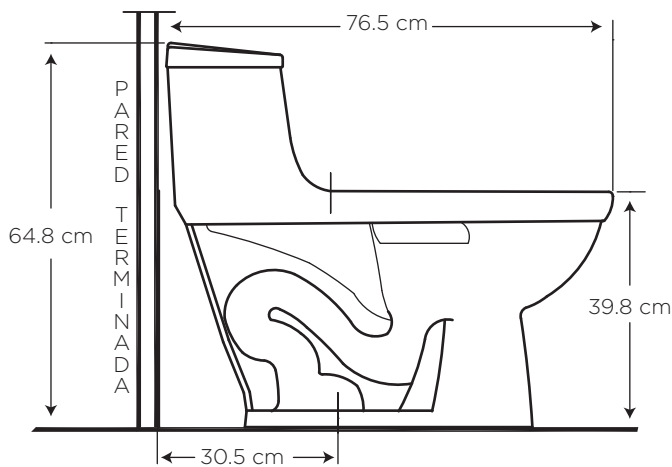

LÍNEA
PREMIUM

EDESA

OASIS ALARGADO POWER CLEAN

COD. JSS066441301CE

MEDIDAS:
75 x 38.2 x 64.8 cm

Nueva tecnología Rimless,
elimina el anillo de la taza
logrando que se pueda
acceder a todas las áreas, con
facilidad y comodidad.

COLORES

Blanco Bone

130

733

CARACTERÍSTICAS

Material: Cerámica sanitaria

Tipo: One pieza al piso

Anillo: Alargado

Consumo de Agua:

Sistema de doble descarga,
consume 6 litros para sólidos y
4.1 litros para líquidos

Presión de agua recomendada:

140 kPa (20 psi) a
550 kPa (80 psi)

Instalación: al piso

desde la pared hasta
el desagüe 30.5 cm

CUMPLE CON NORMA

- Contamos con certificación **NTE INEN 3082**
- Cumple con la norma **ASME A112.19.2-2018 / CSA B45.1-18**

ESPECIFICACIONES

	• Consumo de agua:	6 y 4.1 litros
	• Peso del inodoro:	27.8 kg
	• Espesor mínimo de loza:	0.6 cm
	• Tolerancia dimensional:	± 3% > 20 cm ± 5% < 20 cm
	• Nivel mínimo agua en el tanque:	16 cm
	• Instalación:	30.5 cm
	• Altura del Sello:	6 cm
	• Diámetro de la Trampa:	4.7 cm
	• Superficie de agua:	19 x 13.3 cm