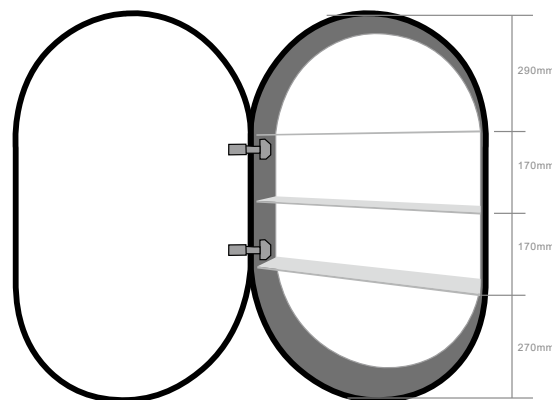

Recomendaciones de Limpieza

- Frotar con una toalla suave y húmeda.
- Técnica del paño: que consiste pasar una vez un paño limpio humedecido en alcohol isopropílico e inmediatamente pasar otro paño para retirar las impurezas.
- Nunca utilice limpiadores abrasivos o que contengan amonio.