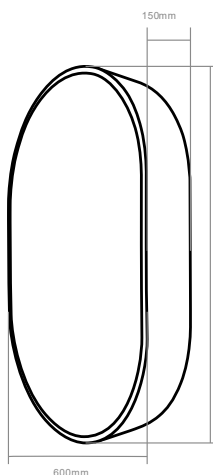

Recomendaciones de Limpieza

- Frotar con una toalla suave y húmeda.
- Técnica del paño: que consiste pasar una vez un paño limpio humedecido en alcohol isopropílico e inmediatamente pasar otro paño para retirar las impurezas.
- Nunca utilice limpiadores abrasivos o que contengan amonio.