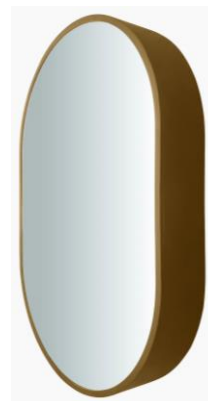

## Espejo Botiquín con Luz

### AQ142114-D (N)

#### Especificaciones

- Espejo Botiquín, Con tres divisiones internas de vidrio.
- Dimensiones: 60 x 90 x 12.5 cm
- Grosor de Espejo: 4mm
- Material de Gabinete: Aluminio
- Acabado: Dorado, Negro Mate
- Tratamiento de Anticorrosión
- Luz LED
- Incluye soporte, tacos y tornillos para la instalación.