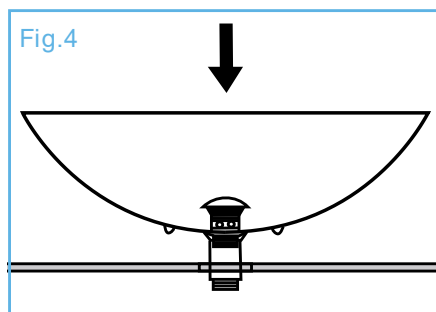

Recomendaciones de Instalación

1. Perfore un orificio en la parte superior de la mesa en donde vaya a colocar el drenaje del lavamanos. Fig.1
2. Coloque temporalmente el lavamanos en la mesa para verificar que entre correctamente.
3. Instale el grifo y los accesorios de drenaje (no incluidos con la unidad) de acuerdo con las instrucciones del fabricante. Fig.2
4. Se recomienda aplicar silicona en la parte inferior del lavamanos. Fig.3
5. Apoye cuidadosamente el lavamanos en la mesa, presionándolo suavemente para asentar el silicón. Fig.4
6. Limpie el exceso de silicón y deje que seque según las instrucciones del mismo. Fig.5
7. Termine de hacer las conexiones del grifo y el drenaje.
8. Haga correr el agua y verifique que no haya fuga.