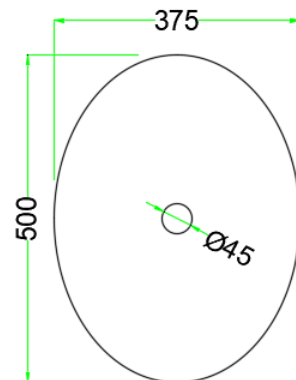

Lavamanos de Sobreponer

AQ27275-N

DRIFF

Especificaciones

- Dimensiones: 50 x 37.5 x 12 cm
- Material: Vidrio
- Color: Negro
- Sin perforación para grifo
- Sin Rebosadero

Recomendaciones de Limpieza

- Para preservar la superficie pulida, este producto se debe limpiar con un paño suave.
- No utilice Limpiadores abrasivos, como: amoniaco.
- Si se producen rasguños accidentales, abrasiones o quemaduras, el acabado de la superficie puede ser restaurado mediante un pulido suave.