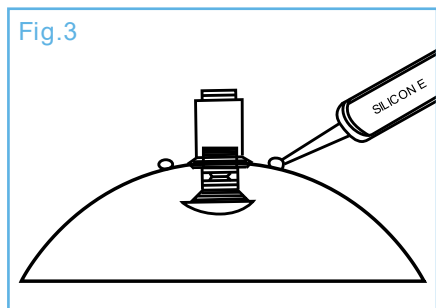

## Lavamanos de Sobreponer

AQ27275-N

DRIFF

### Especificaciones

- Dimensiones: 50 x 37.5 x 12 cm
- Material: Vidrio
- Color: Negro
- Sin perforación para grifo
- Sin Rebosadero

## Recomendaciones de Instalación

1. Perfore un orificio en la parte superior de la mesa en donde vaya a colocar el drenaje del lavamanos. Fig.1
2. Coloque temporalmente el lavamanos en la mesa para verificar que entre correctamente.
3. Instale el grifo y los accesorios de drenaje (no incluidos con la unidad) de acuerdo con las instrucciones del fabricante. Fig.2
4. Se recomienda aplicar silicona en la parte inferior del lavamanos. Fig.3
5. Apoye cuidadosamente el lavamanos en la mesa, presionándolo suavemente para asentar el silicón. Fig.4
6. Limpie el exceso de silicón y deje que seque según las instrucciones del mismo. Fig.5
7. Termine de hacer las conexiones del grifo y el drenaje.
8. Haga correr el agua y verifique que no haya fuga.