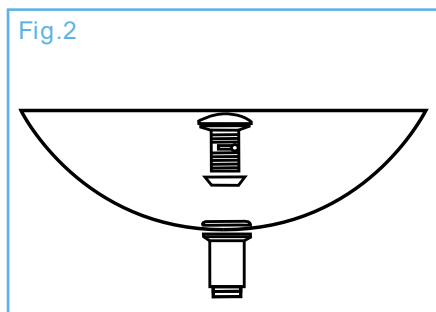

Recomendaciones de Instalación

1. Perfore un orificio en la parte superior de la mesa en donde vaya a colocar el drenaje del lavamanos. Fig.1
2. Coloque temporalmente el lavamanos en la mesa para verificar que entre correctamente.
3. Instale el grifo y los accesorios de drenaje (no incluidos con la unidad) de acuerdo con las instrucciones del fabricante. Fig.2
4. Se recomienda aplicar silicona en la parte inferior del lavamanos. Fig.3
5. Apoye cuidadosamente el lavamanos en la mesa, presionándolo suavemente para asentar el silicón. Fig.4
6. Limpie el exceso de silicón y deje que seque según las instrucciones del mismo. Fig.5
7. Termine de hacer las conexiones del grifo y el drenaje.
8. Haga correr el agua y verifique que no haya fuga.