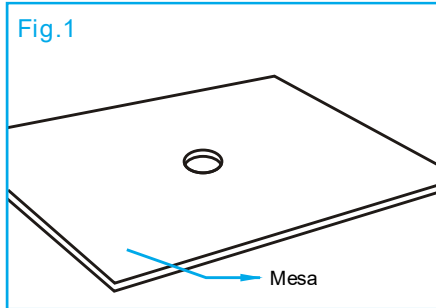

## Lavamanos de Sobreponer

AQ27275-N

DRIFF

### Especificaciones

- Dimensiones: 50 x 37.5 x 12 cm
- Material: Vidrio
- Color: Negro
- Sin perforación para grifo
- Sin Rebosadero

## Recomendaciones de Instalación

1. Perfore un orificio en la parte superior de la mesa en donde vaya a colocar el drenaje del lavamanos. Fig.1
2. Coloque temporalmente el lavamanos en la mesa para verificar que entre correctamente.
3. Instale el grifo y los accesorios de drenaje (no incluidos con la unidad) de acuerdo con las instrucciones del fabricante. Fig.2
4. Se recomienda aplicar silicona en la parte inferior del lavamanos. Fig.3
5. Apoye cuidadosamente el lavamanos en la mesa, presionándolo suavemente para asentar el silicón. Fig.4
6. Limpie el exceso de silicón y deje que seque según las instrucciones del mismo. Fig.5
7. Termine de hacer las conexiones del grifo y el drenaje.
8. Haga correr el agua y verifique que no haya fuga.