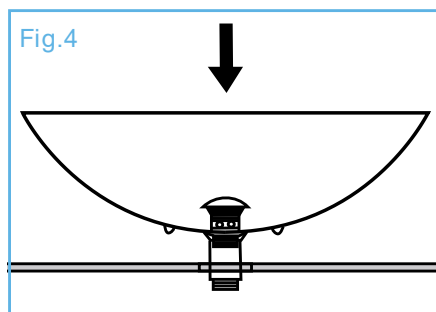

Lavamanos de Sobreponer

AQ27276-GL

OPAL

Especificaciones

- Dimensiones: 40 x 40 x 12 cm
- Material: Vidrio
- Color: Transparente
- Sin perforación para grifo
- Sin Rebosadero

Recomendaciones de Limpieza

- Para preservar la superficie pulida, este producto se debe limpiar con un paño suave.
- No utilice Limpiadores abrasivos, como: amoníaco.
- Si se producen rasguños accidentales, abrasiones o quemaduras, el acabado de la superficie puede ser restaurado mediante un pulido suave.

Recomendaciones de Instalación

1. Perfore un orificio en la parte superior de la mesa en donde vaya a colocar el drenaje del lavamanos. Fig.1
2. Coloque temporalmente el lavamanos en la mesa para verificar que entre correctamente.
3. Instale el grifo y los accesorios de drenaje (no incluidos con la unidad) de acuerdo con las instrucciones del fabricante. Fig.2
4. Se recomienda aplicar silicona en la parte inferior del lavamanos. Fig.3
5. Apoye cuidadosamente el lavamanos en la mesa, presionándolo suavemente para asentar el silicón. Fig.4
6. Limpie el exceso de silicón y deje que seque según las instrucciones del mismo. Fig.5
7. Termine de hacer las conexiones del grifo y el drenaje.
8. Haga correr el agua y verifique que no haya fuga.