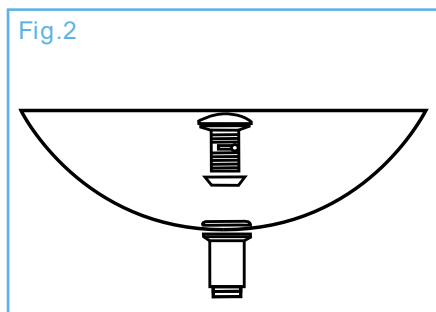

Lavamanos de Sobreponer

AQ27276-GL

OPAL

Especificaciones

- Dimensiones: 40 x 40 x 12 cm
- Material: Vidrio
- Color: Transparente
- Sin perforación para grifo
- Sin Rebosadero

Recomendaciones de Limpieza

- Para preservar la superficie pulida, este producto se debe limpiar con un paño suave.
- No utilice Limpiadores abrasivos, como: amoníaco.
- Si se producen rasguños accidentales, abrasiones o quemaduras, el acabado de la superficie puede ser restaurado mediante un pulido suave.

Recomendaciones de Instalación

1. Perfore un orificio en la parte superior de la mesa en donde vaya a colocar el drenaje del lavamanos. Fig.1
2. Coloque temporalmente el lavamanos en la mesa para verificar que entre correctamente.
3. Instale el grifo y los accesorios de drenaje (no incluidos con la unidad) de acuerdo con las instrucciones del fabricante. Fig.2
4. Se recomienda aplicar silicona en la parte inferior del lavamanos. Fig.3
5. Apoye cuidadosamente el lavamanos en la mesa, presionándolo suavemente para asentar el silicón. Fig.4
6. Limpie el exceso de silicón y deje que seque según las instrucciones del mismo. Fig.5
7. Termine de hacer las conexiones del grifo y el drenaje.
8. Haga correr el agua y verifique que no haya fuga.