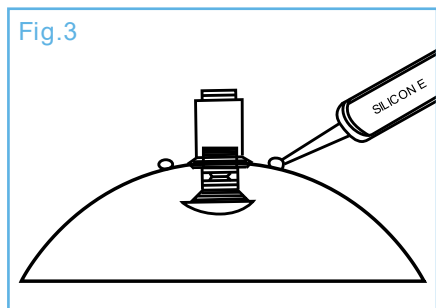

Lavamanos de Sobreponer

AQ27276-GL

OPAL

Especificaciones

- Dimensiones: 40 x 40 x 12 cm
- Material: Vidrio
- Color: Transparente
- Sin perforación para grifo
- Sin Rebosadero

Recomendaciones de Limpieza

- Para preservar la superficie pulida, este producto se debe limpiar con un paño suave.
- No utilice Limpiadores abrasivos, como: amoníaco.
- Si se producen rasguños accidentales, abrasiones o quemaduras, el acabado de la superficie puede ser restaurado mediante un pulido suave.

Recomendaciones de Instalación

1. Perfore un orificio en la parte superior de la mesa en donde vaya a colocar el drenaje del lavamanos. Fig.1
2. Coloque temporalmente el lavamanos en la mesa para verificar que entre correctamente.
3. Instale el grifo y los accesorios de drenaje (no incluidos con la unidad) de acuerdo con las instrucciones del fabricante. Fig.2
4. Se recomienda aplicar silicona en la parte inferior del lavamanos. Fig.3
5. Apoye cuidadosamente el lavamanos en la mesa, presionándolo suavemente para asentar el silicón. Fig.4
6. Limpie el exceso de silicón y deje que seque según las instrucciones del mismo. Fig.5
7. Termine de hacer las conexiones del grifo y el drenaje.
8. Haga correr el agua y verifique que no haya fuga.