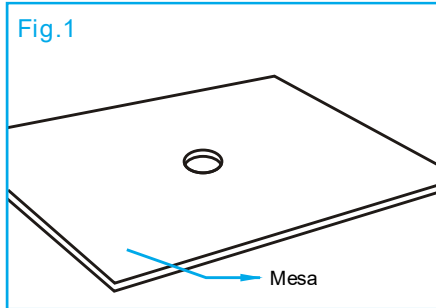

Lavamanos de Sobreponer

AQ27276-GL

OPAL

Especificaciones

- Dimensiones: 40 x 40 x 12 cm
- Material: Vidrio
- Color: Transparente
- Sin perforación para grifo
- Sin Rebosadero

Recomendaciones de Limpieza

- Para preservar la superficie pulida, este producto se debe limpiar con un paño suave.
- No utilice Limpiadores abrasivos, como: amoníaco.
- Si se producen rasguños accidentales, abrasiones o quemaduras, el acabado de la superficie puede ser restaurado mediante un pulido suave.

Recomendaciones de Instalación

1. Perfore un orificio en la parte superior de la mesa en donde vaya a colocar el drenaje del lavamanos. Fig.1
2. Coloque temporalmente el lavamanos en la mesa para verificar que entre correctamente.
3. Instale el grifo y los accesorios de drenaje (no incluidos con la unidad) de acuerdo con las instrucciones del fabricante. Fig.2
4. Se recomienda aplicar silicona en la parte inferior del lavamanos. Fig.3
5. Apoye cuidadosamente el lavamanos en la mesa, presionándolo suavemente para asentar el silicón. Fig.4
6. Limpie el exceso de silicón y deje que seque según las instrucciones del mismo. Fig.5
7. Termine de hacer las conexiones del grifo y el drenaje.
8. Haga correr el agua y verifique que no haya fuga.