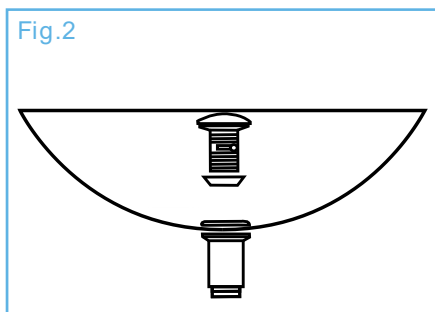

Lavamanos de Sobreponer

AQ27279-D (SI, GL)

ORBIT

Especificaciones

- Dimensiones: 42 x 42 x 14.5 cm
- Material: Vidrio
- Color: Dorado, Silver, Trasparente
- Sin perforación para grifo
- Sin Rebosadero

Recomendaciones de Limpieza

Recomendaciones de Instalación

1. Perfore un orificio en la parte superior de la mesa en donde vaya a colocar el drenaje del lavamanos. Fig.1
2. Coloque temporalmente el lavamanos en la mesa para verificar que entre correctamente.
3. Instale el grifo y los accesorios de drenaje (no incluidos con la unidad) de acuerdo con las instrucciones del fabricante. Fig.2
4. Se recomienda aplicar silicona en la parte inferior del lavamanos. Fig.3
5. Apoye cuidadosamente el lavamanos en la mesa, presionándolo suavemente para asentar el silicón. Fig.4
6. Limpie el exceso de silicón y deje que seque según las instrucciones del mismo. Fig.5
7. Termine de hacer las conexiones del grifo y el drenaje.
8. Haga correr el agua y verifique que no haya fuga.