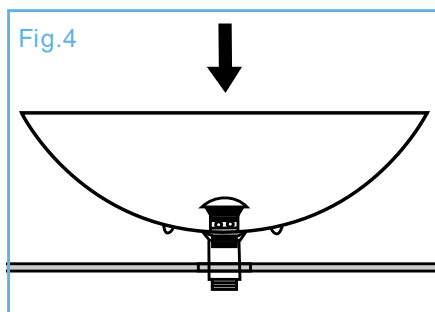

Lavamanos de Sobreponer

AQ27279-D (SI, GL)

ORBIT

Especificaciones

- Dimensiones: 42 x 42 x 14.5 cm
- Material: Vidrio
- Color: Dorado, Silver, Trasparente
- Sin perforación para grifo
- Sin Rebosadero

Recomendaciones de Limpieza

Recomendaciones de Instalación

1. Perfore un orificio en la parte superior de la mesa en donde vaya a colocar el drenaje del lavamanos. Fig.1
2. Coloque temporalmente el lavamanos en la mesa para verificar que entre correctamente.
3. Instale el grifo y los accesorios de drenaje (no incluidos con la unidad) de acuerdo con las instrucciones del fabricante. Fig.2
4. Se recomienda aplicar silicona en la parte inferior del lavamanos. Fig.3
5. Apoye cuidadosamente el lavamanos en la mesa, presionándolo suavemente para asentar el silicón. Fig.4
6. Limpie el exceso de silicón y deje que seque según las instrucciones del mismo. Fig.5
7. Termine de hacer las conexiones del grifo y el drenaje.
8. Haga correr el agua y verifique que no haya fuga.