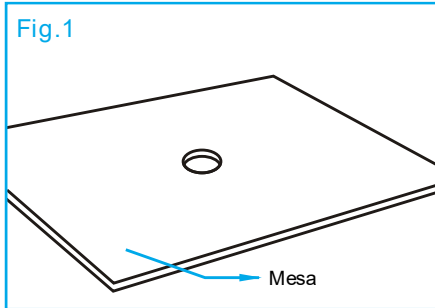

Lavamanos de Sobreponer

AQ27279-D (SI, GL)

ORBIT

Especificaciones

- Dimensiones: 42 x 42 x 14.5 cm
- Material: Vidrio
- Color: Dorado, Silver, Trasparente
- Sin perforación para grifo
- Sin Rebosadero

Recomendaciones de Limpieza

Recomendaciones de Instalación

1. Perfore un orificio en la parte superior de la mesa en donde vaya a colocar el drenaje del lavamanos. Fig.1
2. Coloque temporalmente el lavamanos en la mesa para verificar que entre correctamente.
3. Instale el grifo y los accesorios de drenaje (no incluidos con la unidad) de acuerdo con las instrucciones del fabricante. Fig.2
4. Se recomienda aplicar silicona en la parte inferior del lavamanos. Fig.3
5. Apoye cuidadosamente el lavamanos en la mesa, presionándolo suavemente para asentar el silicón. Fig.4
6. Limpie el exceso de silicón y deje que seque según las instrucciones del mismo. Fig.5
7. Termine de hacer las conexiones del grifo y el drenaje.
8. Haga correr el agua y verifique que no haya fuga.