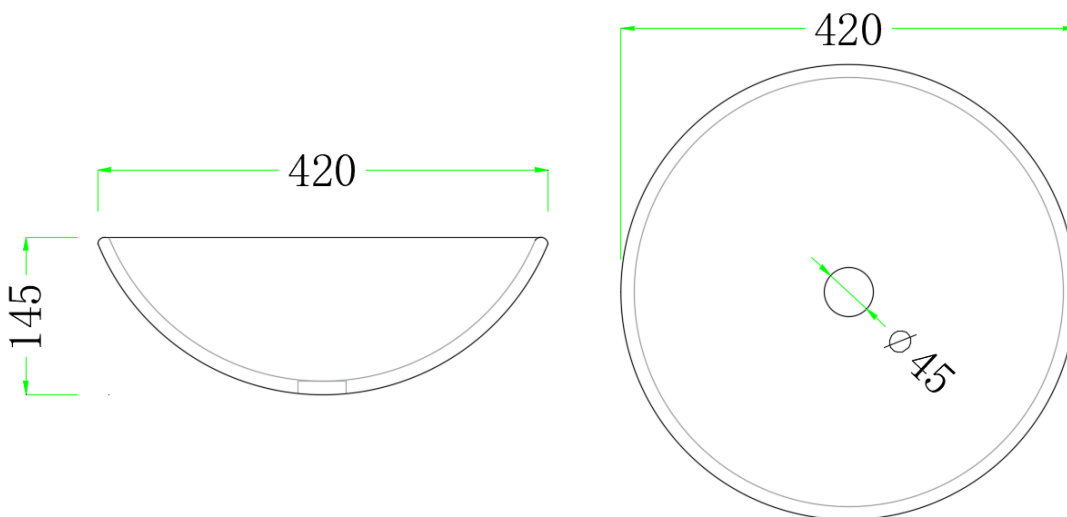

Lavamanos de Sobreponer

AQ27279-D (SI, GL)

ORBIT

Especificaciones

- Dimensiones: 42 x 42 x 14.5 cm
- Material: Vidrio
- Color: Dorado, Silver, Trasparente
- Sin perforación para grifo
- Sin Rebosadero

Recomendaciones de Limpieza

- Para preservar la superficie pulida, este producto se debe limpiar con un paño suave.
- No utilice Limpiadores abrasivos, como: amoníaco.
- Si se producen rasguños accidentales, abrasiones o quemaduras, el acabado de la superficie puede ser restaurado mediante un pulido suave.