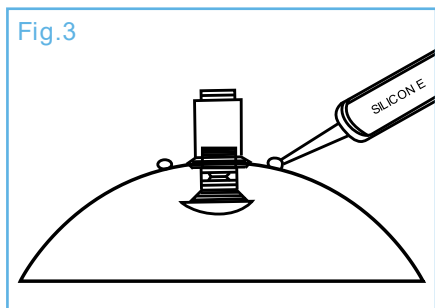

Lavamanos de Sobreponer

AQ27279-D (SI, GL)

ORBIT

Especificaciones

- Dimensiones: 42 x 42 x 14.5 cm
- Material: Vidrio
- Color: Dorado, Silver, Trasparente
- Sin perforación para grifo
- Sin Rebosadero

Recomendaciones de Limpieza

Recomendaciones de Instalación

1. Perfore un orificio en la parte superior de la mesa en donde vaya a colocar el drenaje del lavamanos. Fig.1
2. Coloque temporalmente el lavamanos en la mesa para verificar que entre correctamente.
3. Instale el grifo y los accesorios de drenaje (no incluidos con la unidad) de acuerdo con las instrucciones del fabricante. Fig.2
4. Se recomienda aplicar silicona en la parte inferior del lavamanos. Fig.3
5. Apoye cuidadosamente el lavamanos en la mesa, presionándolo suavemente para asentar el silicón. Fig.4
6. Limpie el exceso de silicón y deje que seque según las instrucciones del mismo. Fig.5
7. Termine de hacer las conexiones del grifo y el drenaje.
8. Haga correr el agua y verifique que no haya fuga.