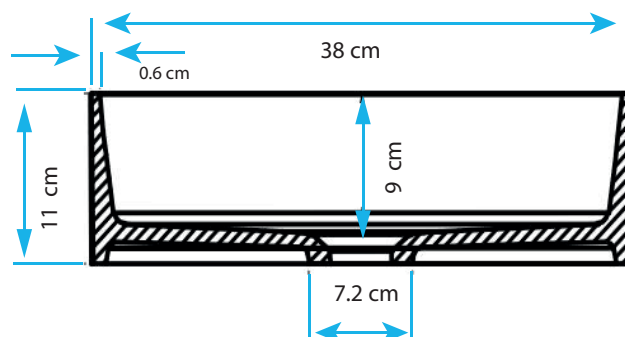

AQ3018214-WO
AQ3118216-W

Mueble de Baño Hopper

Dimensiones

- Mueble: Ancho 60 cm x Profundidad 55 cm x Alto 40 cm
- Lavamanos Doble: 38 x 38 x 11 cm

Características

- Material: Madera
- Gavetas: 2 Gavetas Madera
- Terminado: PVC
- Lavamanos: Resina Color Blanco
- Lavamanos: Sin hoyo para grifo Monomando.
- Bisagras Cierre suave
- Colores: White Oak