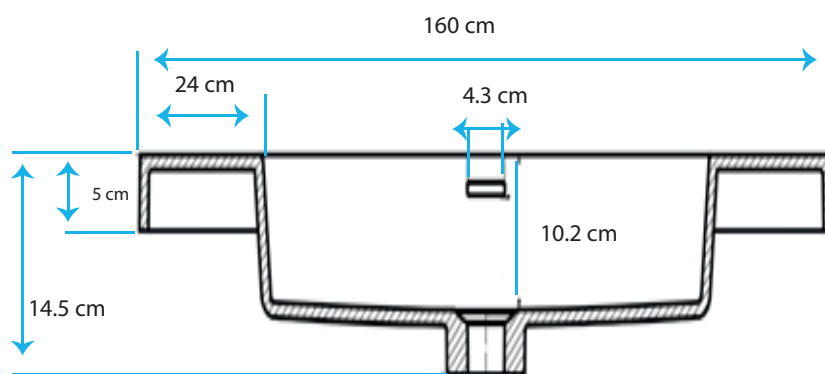

Mueble de Baño Enrico

AQ3018434-RO
AQ3018434-PN
AQ3018434-N
AQ3118436-W

Dimensiones

- Mueble: Ancho 160 cm x Profundidad 48 cm x Alto 50 cm
- Lavamanos Doble: 160 x 48 x 14.5 cm

Características

- Material: Madera
- Gavetas: 2 Gavetas Madera
- Terminado: PVC
- Lavamanos: Resina Color Blanco
- Lavamanos: Con hoyo para grifo Monomando.
- Bisagras Cierre suave
- Colores: Rosewood, Pino, Negro