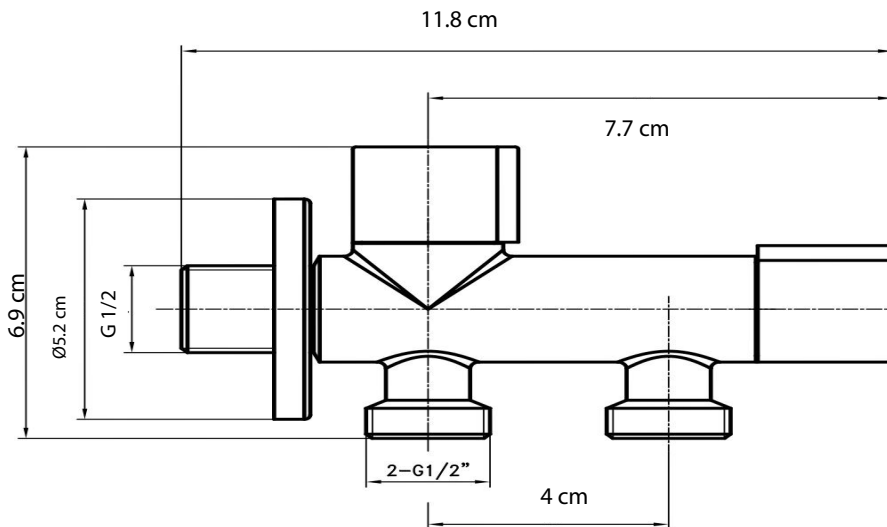

Ducha Sanitaria con Llave de Paso Verese AQ58991-CR

Características:

- Ducha Sanitaria
- Material: Bronce
- Acabado Cromado

Componentes:

- 1 (una) Llave de paso en Bronce
- 1 (una) Ducha Bidet
- 1 (una) Manguera : Acero Inoxidable 1.5 mt
- 1 (una) Soporte de Sujeción
- Especificaciones Valvula: G 1/2

Recomendación de instalación:

- Para evitar riesgos es necesario cortar el agua cerrando la llave de paso antes de instalar.
- Abra las llaves de paso y deje correr el agua durante dos minutos para evacuar posibles minerales y resto de obra alojados en la tubería. No omita este paso, ya que estas partículas podrían dañar los componentes internos de la grifería.