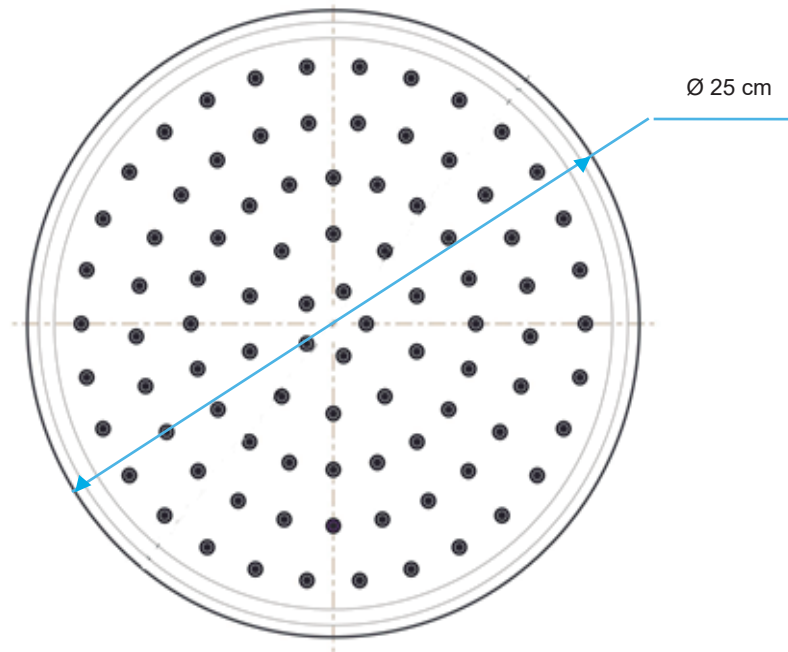

Cabezal de Ducha Enna AQ5D315-CR

- Material: Laton
- Acabado: Cromado
- Dimensiones: Ø 25 cm y grosor 0,65 cm

Características:

- Ducha Ahorradora
- Tecnología de Inyección de Aire.
- Inyecta tres Litros de Aire por Litro de Agua.
- Produce Gotas Alargadas y mas Suaves.