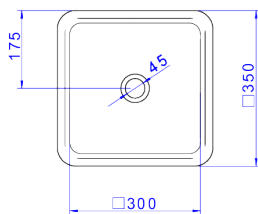

CUBA DE EMBUTIR QUADRADA

Foto Ilustrativa

Desenho Técnico

DESCRIÇÃO:

Cuba de embutir quadrada

ESPECIFICAÇÕES:

Linha: L.415

Dimensões: 155mm X 350mm X 350mm

Acabamento: Branco (L.415.17)

Material: Argila, feldspato, caulim, vidrados e corantes inorgânicos.

undefined: 5.179

Peso bruto: 5.179

Número Norma / Decreto: NBR-16728-1

Garantia: 120 meses

Informações complementares: