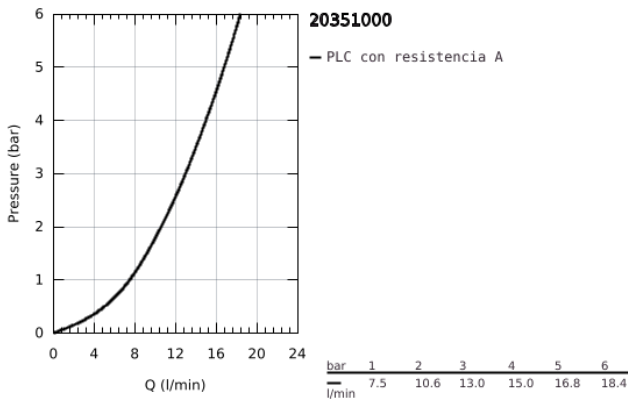

20 351 000 EUROUCUBE GRIFERÍA PARA LAVABO 3 ORIFICIOS TAMNAÑO S

DESCRIPCIÓN DEL PRODUCTO

- Colour: Cromo
- Palanca metálica
- Cartucho cerámico 1/2", 90°
- GROHE Long-Life acabado
- GROHE FastFixation Plus sistema de rápida instalación
- Salida con aireador tipo Mousseur
- Incluye desagüe automático 1 1/4"
- Manguera de conexión flexible a prueba de presión entre la salida y los manerales
- Rosca de conexión 1/2" x 1.5 cm

20 351 000 EUROCUBE GRIFERÍA PARA LAVABO 3 ORIFICIOS TAMAÑO S

RECAMBIOS , febrero 2019 – now

- 1: Eurocube par de empuñaduras azul/rojo (Spare part-nr. 48321000)
 - 2: Montura cerámica 1/2" (Spare part-nr. 45882000)
 - 2.1: Junta tórica (Spare part-nr. 0392400M)
 - 3: Montura cerámica 1/2" (Spare part-nr. 45883000)
 - 3.1: Junta tórica (Spare part-nr. 0392400M)
 - 4: Tuerca para rosca de 1/2 (Spare part-nr. 1290100M)
 - 4.1: Junta (Spare part-nr. 0138900M)
 - 5: Mousseur completo (Spare part-nr. 13929000)
 - 6: Varilla del vaciador (Spare part-nr. 46787000)
 - 7: Placa (Spare part-nr. 48421000)
 - 8: Juego fijación (Spare part-nr. 46671000)
 - 9: Vaciador automático 1 1/4" (Spare part-nr. 28910000)
 - 9.1: Tapón del vaciador (Spare part-nr. 07182000)
 - 9.2: varilla exéntrica (Spare part-nr. 07052000)
 - 10: Tuerca 1/2" (Ø 14,5 mm.) (Spare part-nr. 1290200M)*
 - 11: Llave de tubo larga (Spare part-nr. 19017000)*
 - 12: varilla exéntrica (Spare part-nr. 07341000)*
- * Optional accessories