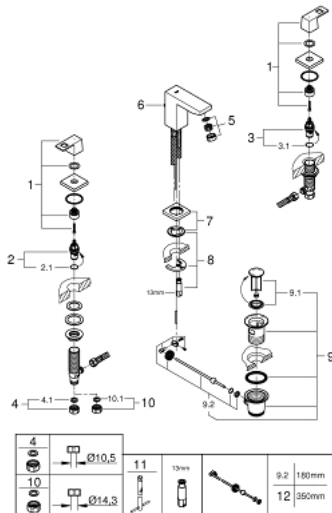

20 351 000 EUROUCUBE GRIFERÍA PARA LAVABO 3 ORIFICIOS TAMNAÑO S

DESCRIPCIÓN DEL PRODUCTO

- Colour: Cromo
- Palanca metálica
- Cartucho cerámico 1/2", 90°
- GROHE Long-Life acabado
- GROHE FastFixation Plus sistema de rápida instalación
- Salida con aireador tipo Mousseur
- Incluye desagüe automático 1 1/4"
- Manguera de conexión flexible a prueba de presión entre la salida y los manerales
- Rosca de conexión 1/2" x 1.5 cm

20 351 000 EUROCUBE GRIFERÍA PARA LAVABO 3 ORIFICIOS TAMAÑO S

RECAMBIOS , febrero 2019 – now

- 1: Eurocube par de empuñaduras azul/rojo (Spare part-nr. 48321000)
 - 2: Montura cerámica 1/2" (Spare part-nr. 45882000)
 - 2.1: Junta tórica (Spare part-nr. 0392400M)
 - 3: Montura cerámica 1/2" (Spare part-nr. 45883000)
 - 3.1: Junta tórica (Spare part-nr. 0392400M)
 - 4: Tuerca para rosca de 1/2 (Spare part-nr. 1290100M)
 - 4.1: Junta (Spare part-nr. 0138900M)
 - 5: Mousseur completo (Spare part-nr. 13929000)
 - 6: Varilla del vaciador (Spare part-nr. 46787000)
 - 7: Placa (Spare part-nr. 48421000)
 - 8: Juego fijación (Spare part-nr. 46671000)
 - 9: Vaciador automático 1 1/4" (Spare part-nr. 28910000)
 - 9.1: Tapón del vaciador (Spare part-nr. 07182000)
 - 9.2: varilla exéntrica (Spare part-nr. 07052000)
 - 10: Tuerca 1/2" (Ø 14,5 mm.) (Spare part-nr. 1290200M)*
 - 11: Llave de tubo larga (Spare part-nr. 19017000)*
 - 12: varilla exéntrica (Spare part-nr. 07341000)*
- * Optional accessories