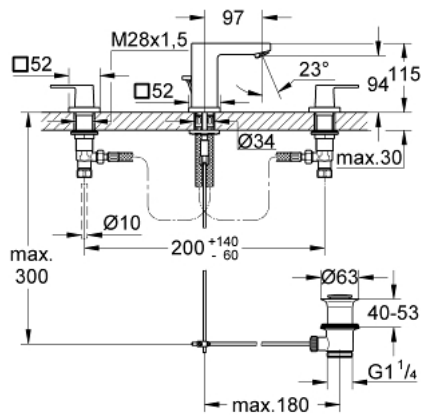

20 351 000 EUROUCUBE GRIFERÍA PARA LAVABO 3 ORIFICIOS TAMNAÑO S

DESCRIPCIÓN DEL PRODUCTO

- Colour: Cromo
- Palanca metálica
- Cartucho cerámico 1/2", 90°
- GROHE Long-Life acabado
- GROHE FastFixation Plus sistema de rápida instalación
- Salida con aireador tipo Mousseur
- Incluye desagüe automático 1 1/4"
- Manguera de conexión flexible a prueba de presión entre la salida y los manerales
- Rosca de conexión 1/2" x 1.5 cm

20 351 000 EUROCUBE GRIFERÍA PARA LAVABO 3 ORIFICIOS TAMAÑO S

RECAMBIOS , febrero 2019 – now

- 1: Eurocube par de empuñaduras azul/rojo (Spare part-nr. 48321000)
 - 2: Montura cerámica 1/2" (Spare part-nr. 45882000)
 - 2.1: Junta tórica (Spare part-nr. 0392400M)
 - 3: Montura cerámica 1/2" (Spare part-nr. 45883000)
 - 3.1: Junta tórica (Spare part-nr. 0392400M)
 - 4: Tuerca para rosca de 1/2 (Spare part-nr. 1290100M)
 - 4.1: Junta (Spare part-nr. 0138900M)
 - 5: Mousseur completo (Spare part-nr. 13929000)
 - 6: Varilla del vaciador (Spare part-nr. 46787000)
 - 7: Placa (Spare part-nr. 48421000)
 - 8: Juego fijación (Spare part-nr. 46671000)
 - 9: Vaciador automático 1 1/4" (Spare part-nr. 28910000)
 - 9.1: Tapón del vaciador (Spare part-nr. 07182000)
 - 9.2: varilla exéntrica (Spare part-nr. 07052000)
 - 10: Tuerca 1/2" (Ø 14,5 mm.) (Spare part-nr. 1290200M)*
 - 11: Llave de tubo larga (Spare part-nr. 19017000)*
 - 12: varilla exéntrica (Spare part-nr. 07341000)*
- * Optional accessories