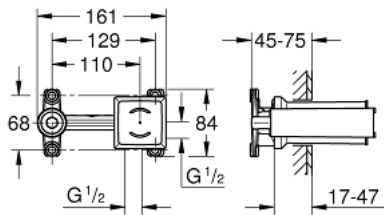

## 23 200 002 **SÓLO PARTE EMPOTRABLE**

### DESCRIPCIÓN DEL PRODUCTO

- para monomandos murales
- GROHE SilkMove Cartucho de discos cerámicos de 35 mm
- Limitador de caudal ajustable
- El caño puede colocarse a la derecha o a la izquierda
- Profundidad de empotramiento 45-75 mm
- Latón
- Permite impermeabilizar la construcción de la pared que rodea el cuerpo empotrado
- Con manguito de estanqueidad

### PIEZAS DE REPUESTO, junio 2018 – ahora

- 1: Cartucho (Número de pedido 46374000)
- 2: Llave para desmontaje (Número de pedido 19332000)\*
- 3: Alargadera (Número de pedido 46943000)\*

\*Accesorios especiales