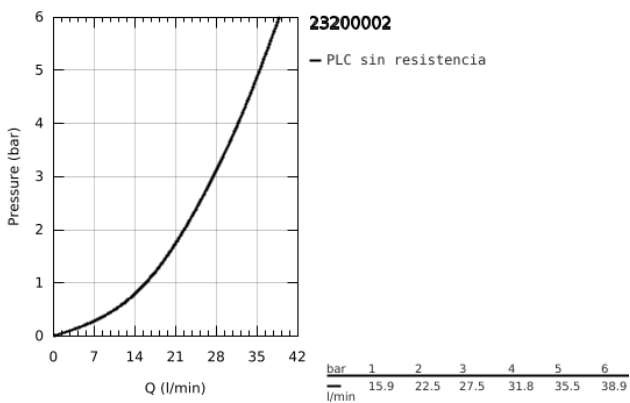

## 23 200 002 **SÓLO PARTE EMPOTRABLE**

### DESCRIPCIÓN DEL PRODUCTO

- para monomandos murales
- GROHE SilkMove Cartucho de discos cerámicos de 35 mm
- Limitador de caudal ajustable
- El caño puede colocarse a la derecha o a la izquierda
- Profundidad de empotramiento 45-75 mm
- Latón
- Permite impermeabilizar la construcción de la pared que rodea el cuerpo empotrado
- Con manguito de estanqueidad