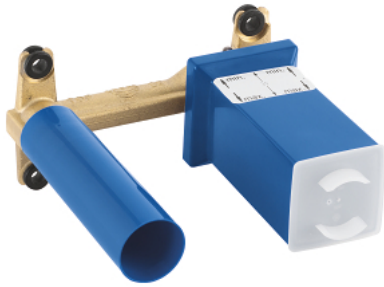

## 23 200 002 **SÓLO PARTE EMPOTRABLE**

### DESCRIPCIÓN DEL PRODUCTO

- para monomandos murales
- GROHE SilkMove Cartucho de discos cerámicos de 35 mm
- Limitador de caudal ajustable
- El caño puede colocarse a la derecha o a la izquierda
- Profundidad de empotramiento 45-75 mm
- Latón
- Permite impermeabilizar la construcción de la pared que rodea el cuerpo empotrado
- Con manguito de estanqueidad