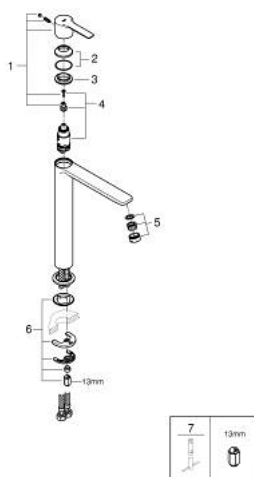

23 405 001 LINEARE MONOMANDO DE LAVABO 1/2"  
TAMAÑO XL

**DESCRIPCIÓN DEL PRODUCTO**

- Color: Cromo
- Palanca metálica
- para lavabos tipo Bol de sobremueble
- GROHE SilkMove Cartucho de discos cerámicos 28 mm
- Limitador ecológico de temperatura
- GROHE Long-Life acabado duradero
- Tecnología GROHE Water Saving ahorro de agua con el máximo bienestar
- Caudal máximo a 3 bar: 5 l/min
- Mousseur SpeedClean
- GROHE FastFixation Plus rápido sistema de instalación
- Cuerpo liso
- Con conexiones flexibles

23 405 001 LINEARE MONOMANDO DE LAVABO 1/2"  
TAMAÑO XL

**PIEZAS DE REPUESTO**, julio 2016 – ahora

- 1: Palanca accionamiento (Número de pedido 46980000)
- 2: Carcasa (Número de pedido 46581000)
- 3: Anillo de fijación (Número de pedido 07419000)
- 4: Cartucho (Número de pedido 46580000)
- 5: Mousseur completo (Número de pedido 48159000)
- 6: Juego fijación (Número de pedido 46645000)
- 7: Llave de tubo larga (Número de pedido 19017000)\*