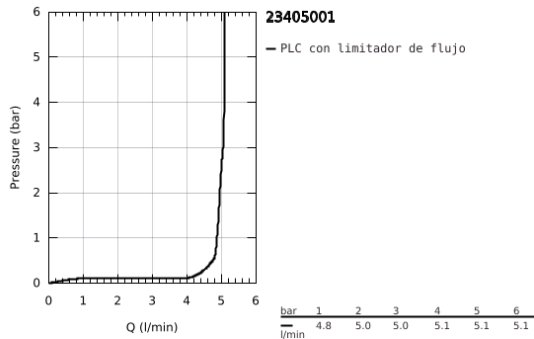

23 405 001 LINEARE MONOMANDO DE LAVABO 1/2"  
TAMAÑO XL

**DESCRIPCIÓN DEL PRODUCTO**

- Color: Cromo
- Palanca metálica
- para lavabos tipo Bol de sobremueble
- GROHE SilkMove Cartucho de discos cerámicos 28 mm
- Limitador ecológico de temperatura
- GROHE Long-Life acabado duradero
- Tecnología GROHE Water Saving ahorro de agua con el máximo bienestar
- Caudal máximo a 3 bar: 5 l/min
- Mousseur SpeedClean
- GROHE FastFixation Plus rápido sistema de instalación
- Cuerpo liso
- Con conexiones flexibles

23 405 001 LINEARE MONOMANDO DE LAVABO 1/2"  
TAMAÑO XL

**PIEZAS DE REPUESTO**, julio 2016 – ahora

- 1: Palanca accionamiento (Número de pedido 46980000)
- 2: Carcasa (Número de pedido 46581000)
- 3: Anillo de fijación (Número de pedido 07419000)
- 4: Cartucho (Número de pedido 46580000)
- 5: Mousseur completo (Número de pedido 48159000)
- 6: Juego fijación (Número de pedido 46645000)
- 7: Llave de tubo larga (Número de pedido 19017000)\*