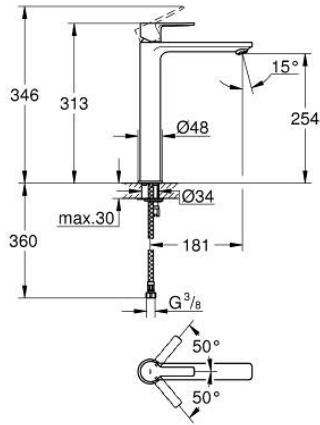

23 405 001 LINEARE MONOMANDO DE LAVABO 1/2"  
TAMAÑO XL

**DESCRIPCIÓN DEL PRODUCTO**

- Color: Cromo
- Palanca metálica
- para lavabos tipo Bol de sobremueble
- GROHE SilkMove Cartucho de discos cerámicos 28 mm
- Limitador ecológico de temperatura
- GROHE Long-Life acabado duradero
- Tecnología GROHE Water Saving ahorro de agua con el máximo bienestar
- Caudal máximo a 3 bar: 5 l/min
- Mousseur SpeedClean
- GROHE FastFixation Plus rápido sistema de instalación
- Cuerpo liso
- Con conexiones flexibles

23 405 001 LINEARE MONOMANDO DE LAVABO 1/2"  
TAMAÑO XL

**PIEZAS DE REPUESTO**, julio 2016 – ahora

- 1: Palanca accionamiento (Número de pedido 46980000)
- 2: Carcasa (Número de pedido 46581000)
- 3: Anillo de fijación (Número de pedido 07419000)
- 4: Cartucho (Número de pedido 46580000)
- 5: Mousseur completo (Número de pedido 48159000)
- 6: Juego fijación (Número de pedido 46645000)
- 7: Llave de tubo larga (Número de pedido 19017000)\*