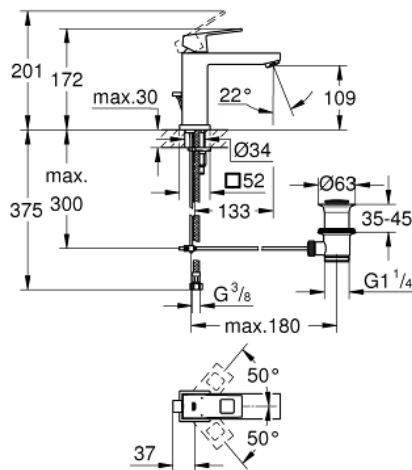

23 445 000 EUROCUBE MONOMANDO DE LAVABO 1/2" TAMAÑO M

DESCRIPCIÓN DEL PRODUCTO

- Color: Cromo
- Palanca metálica
- GROHE SilkMove Cartucho de discos cerámicos 28 mm
- Limitador ecológico de temperatura
- GROHE Long-Life acabado duradero
- Tecnología GROHE Water Saving ahorro de agua con el máximo bienestar
- Caudal máximo a 3 bar: 5 l/min
- Mousseur SpeedClean
- GROHE FastFixation Plus sistema de rápida instalación
- Vaciador automático
- Con conexiones flexibles

23 445 000 **EUROCUBE MONOMANDO DE LAVABO 1/2"**
TAMAÑO M

PIEZAS DE REPUESTO, septiembre 2013 – ahora

- 1: Palanca accionamiento (Número de pedido 46786000)
 - 2: Anillo de fijación (Número de pedido 46715000)
 - 3: Cartucho (Número de pedido 46580000)
 - 4: Mousseur completo (Número de pedido 48159000)
 - 5: Varilla del vaciador (Número de pedido 46787000)
 - 6: Juego fijación (Número de pedido 46645000)
 - 7: Vaciador automático 1 1/4" (Número de pedido 28910000)
 - 7.1: Tapón del vaciador (Número de pedido 07182000)
 - 7.2: Vastago de mando (Número de pedido 07052000)
 - 8: Llave de tubo larga (Número de pedido 19017000)*
 - 9: Vastago de mando (Número de pedido 07341000)*
- *Accesorios especiales