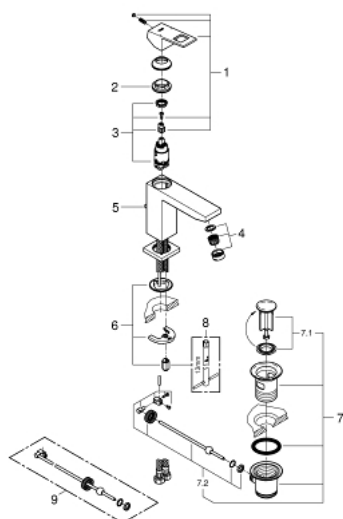

23 445 000 EUROCUBE MONOMANDO DE LAVABO 1/2" TAMAÑO M

DESCRIPCIÓN DEL PRODUCTO

- Color: Cromo
- Palanca metálica
- GROHE SilkMove Cartucho de discos cerámicos 28 mm
- Limitador ecológico de temperatura
- GROHE Long-Life acabado duradero
- Tecnología GROHE Water Saving ahorro de agua con el máximo bienestar
- Caudal máximo a 3 bar: 5 l/min
- Mousseur SpeedClean
- GROHE FastFixation Plus sistema de rápida instalación
- Vaciador automático
- Con conexiones flexibles

23 445 000 **EUROCUBE MONOMANDO DE LAVABO 1/2"**
TAMAÑO M

PIEZAS DE REPUESTO, septiembre 2013 – ahora

- 1: Palanca accionamiento (Número de pedido 46786000)
 - 2: Anillo de fijación (Número de pedido 46715000)
 - 3: Cartucho (Número de pedido 46580000)
 - 4: Mousseur completo (Número de pedido 48159000)
 - 5: Varilla del vaciador (Número de pedido 46787000)
 - 6: Juego fijación (Número de pedido 46645000)
 - 7: Vaciador automático 1 1/4" (Número de pedido 28910000)
 - 7.1: Tapón del vaciador (Número de pedido 07182000)
 - 7.2: Vastago de mando (Número de pedido 07052000)
 - 8: Llave de tubo larga (Número de pedido 19017000)*
 - 9: Vastago de mando (Número de pedido 07341000)*
- *Accesorios especiales