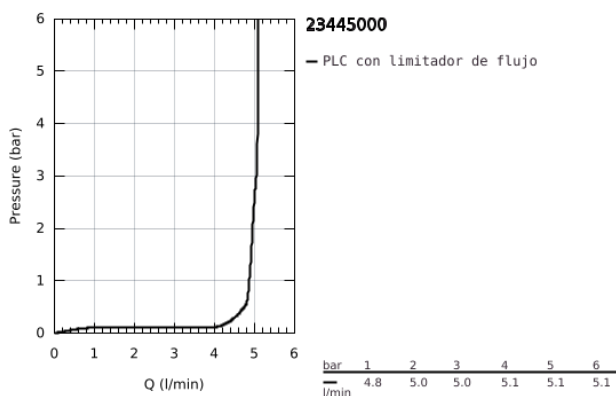

23 445 000 EUROCUBE MONOMANDO DE LAVABO 1/2" TAMAÑO M

DESCRIPCIÓN DEL PRODUCTO

- Color: Cromo
- Palanca metálica
- GROHE SilkMove Cartucho de discos cerámicos 28 mm
- Limitador ecológico de temperatura
- GROHE Long-Life acabado duradero
- Tecnología GROHE Water Saving ahorro de agua con el máximo bienestar
- Caudal máximo a 3 bar: 5 l/min
- Mousseur SpeedClean
- GROHE FastFixation Plus sistema de rápida instalación
- Vaciador automático
- Con conexiones flexibles

23 445 000 **EUROCUBE MONOMANDO DE LAVABO 1/2"**
TAMAÑO M

PIEZAS DE REPUESTO, septiembre 2013 – ahora

- 1: Palanca accionamiento (Número de pedido 46786000)
 - 2: Anillo de fijación (Número de pedido 46715000)
 - 3: Cartucho (Número de pedido 46580000)
 - 4: Mousseur completo (Número de pedido 48159000)
 - 5: Varilla del vaciador (Número de pedido 46787000)
 - 6: Juego fijación (Número de pedido 46645000)
 - 7: Vaciador automático 1 1/4" (Número de pedido 28910000)
 - 7.1: Tapón del vaciador (Número de pedido 07182000)
 - 7.2: Vastago de mando (Número de pedido 07052000)
 - 8: Llave de tubo larga (Número de pedido 19017000)*
 - 9: Vastago de mando (Número de pedido 07341000)*
- *Accesorios especiales