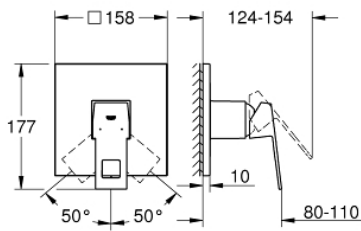

24 061 000 EUROCUBE MONOMANDO DE DUCHA 1/2"

DESCRIPCIÓN DEL PRODUCTO

- Color: Cromo
- Sólo parte exterior
- Cuerpo empotrado GROHE Rapido SmartBox 35 604
- GROHE SilkMove Cartucho de discos cerámicos 46 mm
- Florón metálico con GROHE FastFixation
- Escudo de metal, con ajuste 6°
- Palanca metálica
- Caudal: Salida B o C = 30 l/min
- Parte empotrable no incluida

24 061 000 **EUROCUBE MONOMANDO DE DUCHA 1/2"**

24 061 000 EUROCUBE MONOMANDO DE DUCHA 1/2"

PIEZAS DE REPUESTO, julio 2017 – ahora

- 1: Palanca accionamiento (Número de pedido 46782000)
- 2: Rosetón (Número de pedido 48430000)
- 3: Patrón de montaje (Número de pedido 48441000)
- 4: Carcasa (Número de pedido 46784000)
- 5: Cartucho (Número de pedido 46048000)
- 6: Junta tórica (Número de pedido 48360000)
- 7: Limitador de temperatura (Número de pedido 46375000)*
- 8: Set de extensión universal para mezcladores, 25 mm. (Número de pedido 14 056000)*
- 9: Set de extensión universal para mezcladores, 50 mm. (Número de pedido 14 057000)*