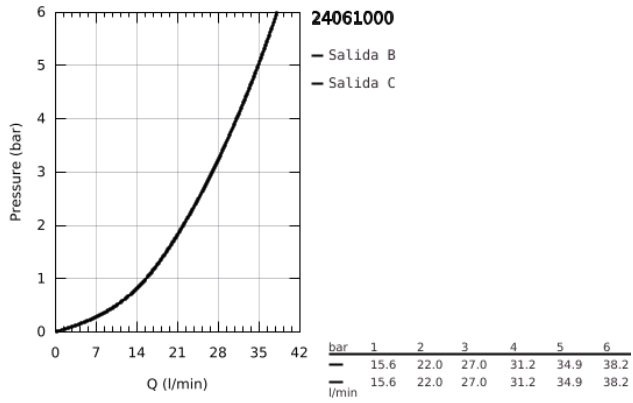

24 061 000 **EUROCUBE MONOMANDO DE DUCHA 1/2"**