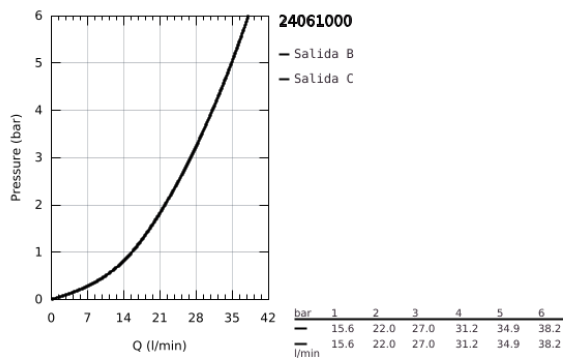

24 061 000 EUROCUBE MONOMANDO DE DUCHA 1/2"

DESCRIPCIÓN DEL PRODUCTO

- Color: Cromo
- Sólo parte exterior
- Cuerpo empotrado GROHE Rapido SmartBox 35 604
- GROHE SilkMove Cartucho de discos cerámicos 46 mm
- Florón metálico con GROHE FastFixation
- Escudo de metal, con ajuste 6°
- Palanca metálica
- Caudal: Salida B o C = 30 l/min
- Parte empotrable no incluida