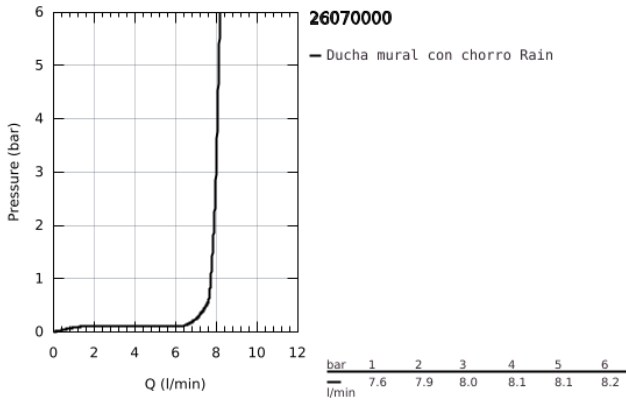

26 070 000 **RAINSHOWER F-SERIES 10" 254 X 254 DUCHA FIJA**