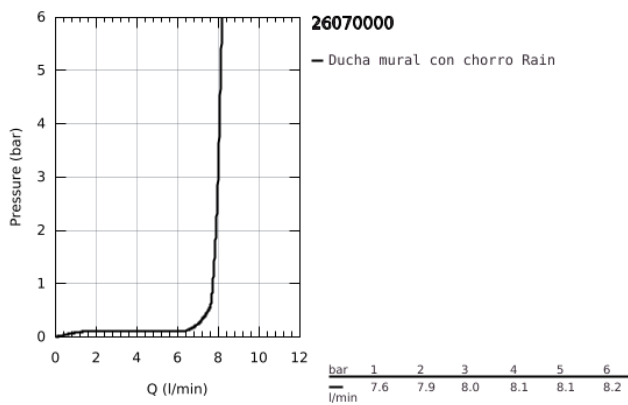

## 26 070 000 RAINSHOWER F-SERIES 10" 254 X 254 DUCHA FIJA

### DESCRIPCIÓN DEL PRODUCTO

- Colour: Cromo
- Consiste en:
  - Ducha fija Rainshower F-Series cuadrada (27285)
  - Hecho de metal
  - 1 chorro:
  - 1 chorro tipo: Lluvia
- Brazo para ducha 28.6 cm
- GROHE Water Saving limitador de caudal 9.5 lpm
- GROHE DreamSpray distribución perfecta del agua
- GROHE Long-Life acabado
- SpeedClean sistema anti-cal
- Apto para calentador instantáneo
- Presión mínima recomendada 1 Kg