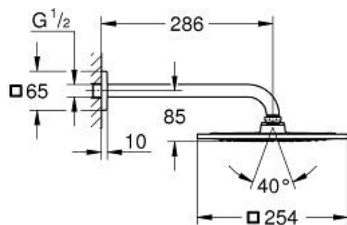

## 26 070 000 RAINSHOWER F-SERIES 10" 254 X 254 DUCHA FIJA

### DESCRIPCIÓN DEL PRODUCTO

- Colour: Cromo
- Consiste en:
  - Ducha fija Rainshower F-Series cuadrada (27285)
  - Hecho de metal
  - 1 chorro:
  - 1 chorro tipo: Lluvia
- Brazo para ducha 28.6 cm
- GROHE Water Saving limitador de caudal 9.5 lpm
- GROHE DreamSpray distribución perfecta del agua
- GROHE Long-Life acabado
- SpeedClean sistema anti-cal
- Apto para calentador instantáneo
- Presión mínima recomendada 1 Kg

26 070 000 **RAINSHOWER F-SERIES 10" 254 X 254 DUCHA FIJA**

26 070 000 **RAINSHOWER F-SERIES 10" 254 X 254 DUCHA FIJA**

**RECAMBIOS** , noviembre 2012 – now

1: Placa (Spare part-nr. 48118000)

2: Set recambio (Spare part-nr. 45933000)