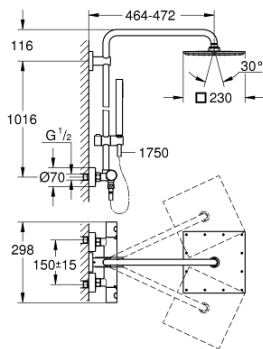

### DESCRIPCIÓN DEL PRODUCTO

- Colour: Cromo
- Consiste en:
- Brazo para ducha a pared 45 cm
- Termostato expuesto con Aquadimmer
- Dos opciones de ducha:
- Ducha fija 230
- Hecho de metal
- 1 tipo de chorro: lluvia
- Caudal máximo a 3 bar: 11.5 l/min
- Con rótula incorporada
- Ángulo de rotación  $\pm 15^\circ$
- Ducha manual Euphoria Cube Stick
- Caudal máximo a 3 bar: 8 l/min
- Soporte deslizante para barra ajustable en altura
- Manguera flexible Silverflex 1.75 m 1/2" x 1/2"
- GROHE TurboStat Cartucho compacto con termoelemento de cera
- GROHE SafeStop Tope de seguridad a 38° C
- Limitador de temperatura opcional GROHE SafeStop Plus 43°C
- GROHE DreamSpray distribución perfecta del agua
- GROHE Long-Life acabado
- SpeedClean sistema anti-cal
- Con WaterGuide para mayor durabilidad
- TwistStop sistema anti-torsión
- Tecnología GROHE MetalGrip, manerales ergonómicos
- Compatible con calentadores instantáneos de 18 KWh
- Caudal mínimo 7 lpm
- Accesorio opcional: jabonera GROHE EasyReach