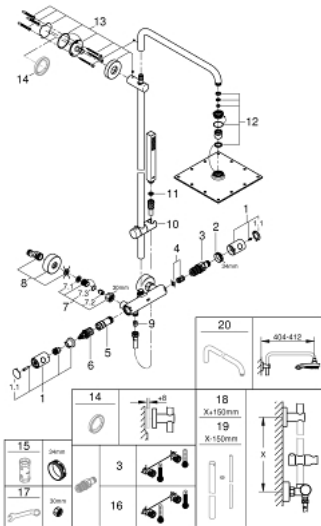

26 187 000 EUPHORIA 230 SET DE DUCHA CON TERMOSTATO

RECAMBIOS , julio 2017 – now

- 1: Volante Adria Hit (Spare part-nr. 47984000)
- 1.1: Tapa (Spare part-nr. 6458500M)
- 2: Anillo de fijación (Spare part-nr. 47743000)
- 3: Termoelemento de 1/2" (Spare part-nr. 47439000)
- 4: Silenciador (Spare part-nr. 47398000)
- 5: Paso del agua (Spare part-nr. 47751000)
- 6: Aquadimmer (Spare part-nr. 12433000)
- 7: Racor con Válvula anti-retorno (Spare part-nr. 47189000)
- 7.1: Filtro colector de suciedad (Spare part-nr. 0726400M)
- 7.2: Racor con Válvula anti-retorno (Spare part-nr. 08565000)
- 7.3: Junta tórica (Spare part-nr. 0305500M)
- 8: Racor en S (Spare part-nr. 12662000)
- 9: Racor con Válvula anti-retorno (Spare part-nr. 08565000)
- 10: Soporte deslizante (Spare part-nr. 12140000)
- 11: Filtro (Spare part-nr. 0700200M)
- 12: Set recambio (Spare part-nr. 48471000)
- 13: Embellecedor (Spare part-nr. 48279000)
- 14: Suplemento posterior barra ducha (Spare part-nr. 27180000)*
- 15: Llave para desmontaje (Spare part-nr. 19332000)*
- 16: Cartucho GROHE TurboStat 1/2" (Spare part-nr. 47175000)*
- 17: Llave para tuercas 3/4" (Spare part-nr. 19377000)*
- 18: Barra para sets de ducha (Spare part-nr. 48053000)*
- 19: Barra para sets de ducha (Spare part-nr. 48054000)*
- 20: Brazo para ducha (Spare part-nr. 14047000)*

* Optional accessories