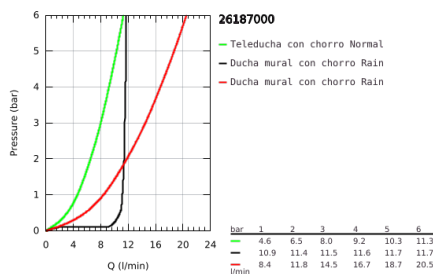

### DESCRIPCIÓN DEL PRODUCTO

- Colour: Cromo
- Consiste en:
- Brazo para ducha a pared 45 cm
- Termostato expuesto con Aquadimmer
- Dos opciones de ducha:
- Ducha fija 230
- Hecho de metal
- 1 tipo de chorro: lluvia
- Caudal máximo a 3 bar: 11.5 l/min
- Con rótula incorporada
- Ángulo de rotación  $\pm 15^\circ$
- Ducha manual Euphoria Cube Stick
- Caudal máximo a 3 bar: 8 l/min
- Soporte deslizante para barra ajustable en altura
- Manguera flexible Silverflex 1.75 m 1/2" x 1/2"
- GROHE TurboStat Cartucho compacto con termoelemento de cera
- GROHE SafeStop Tope de seguridad a 38° C
- Limitador de temperatura opcional GROHE SafeStop Plus 43°C
- GROHE DreamSpray distribución perfecta del agua
- GROHE Long-Life acabado
- SpeedClean sistema anti-cal
- Con WaterGuide para mayor durabilidad
- TwistStop sistema anti-torsión
- Tecnología GROHE MetalGrip, manerales ergonómicos
- Compatible con calentadores instantáneos de 18 KWh
- Caudal mínimo 7 lpm
- Accesorio opcional: jabonera GROHE EasyReach