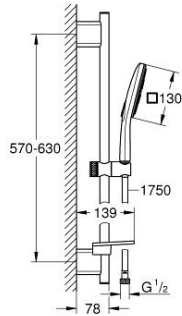

### DESCRIPCIÓN DEL PRODUCTO

- Color: Cromo
- Compuesto por:
  - Teleducha Rainshower SmartActive 130 Cube (26 582)
  - Caudal máximo a 3 bars: 8.5 l/min
- Barra de ducha 600 mm
  - con soportes de pared metálicos
  - Flexo Silverflex de 1,75 m. 1/2" x 1/2" (28 388)
  - Jabonera GROHE EasyReach
  - Tecnología GROHE Water Saving ahorro de agua con el máximo bienestar
  - GROHE DreamSpray distribución perfecta del agua por todo el cabezal
  - GROHE Long-Life acabado duradero
- GROHE FastFixation Plus distancia ajustable entre soportes, se adaptan a los agujeros existentes
  - GROHE TileFix soportes de barra de ducha con profundidad ajustable
  - Sistema antical SpeedClean
  - Conducto interno del agua protegido para mayor durabilidad
  - Sistema antitorsión "TwistStop"

### PIEZAS DE REPUESTO, marzo 2018 – ahora

- 1: Embellecedor (Número de pedido 48425000)
- 2: Soporte deslizante (Número de pedido 48424000)
- 3: Jabonera (Número de pedido 48426000)
- 4: Filtro (Número de pedido 0700200M)