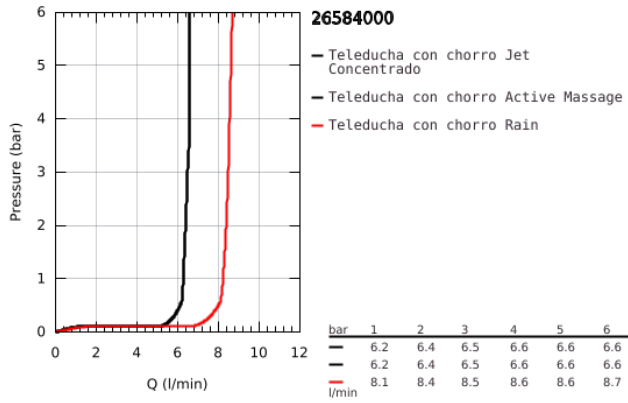

26 584 000 RAINSHOWER SMARTACTIVE 130 CUBE CONJUNTO DE DUCHA CON BARRA 3 CHORROS