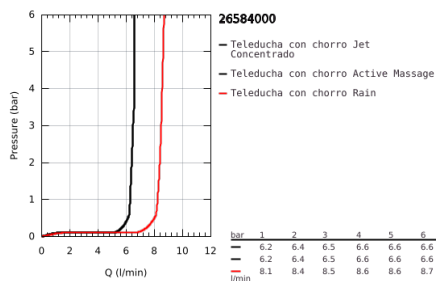

## 26 584 000 RAINSHOWER SMARTACTIVE 130 CUBE CONJUNTO DE DUCHA CON BARRA 3 CHORROS

### DESCRIPCIÓN DEL PRODUCTO

- Color: Cromo
- Compuesto por:
  - Teleducha Rainshower SmartActive 130 Cube (26 582)
  - Caudal máximo a 3 bars: 8.5 l/min
- Barra de ducha 600 mm
  - con soportes de pared metálicos
  - Flexo Silverflex de 1,75 m. 1/2" x 1/2" (28 388)
  - Jabonera GROHE EasyReach
  - Tecnología GROHE Water Saving ahorro de agua con el máximo bienestar
  - GROHE DreamSpray distribución perfecta del agua por todo el cabezal
  - GROHE Long-Life acabado duradero
- GROHE FastFixation Plus distancia ajustable entre soportes, se adaptan a los agujeros existentes
  - GROHE TileFix soportes de barra de ducha con profundidad ajustable
  - Sistema antical SpeedClean
  - Conducto interno del agua protegido para mayor durabilidad
  - Sistema antitorsión "TwistStop"