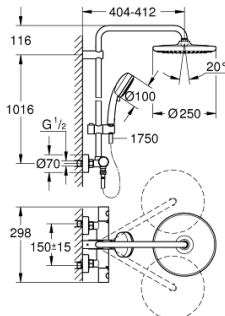

26 670 000 TEMPESTA COSMOPOLITAN SYSTEM 250 SET DE DUCHA CON TERMOSTATO

DESCRIPCIÓN DEL PRODUCTO (1/2)

- Colour: Cromo
- Consiste en:
 - Brazo para ducha giratorio 39 cm
 - Termostato expuesto con Aquadimmer
 - Dos opciones de ducha:
 - Ducha mural Tempesta 250 (26 666)
 - 1 tipo de chorro:
 - 1 chorro tipo: Lluvia
 - Cabezal con parte posterior en blanco
 - Con rótula incorporada
 - Ángulo de rotación $\pm 10^\circ$
 - GROHE Water Saving limitador de caudal 9.5 lpm
 - Ducha manual Tempesta Cosmopolitan 100
 - 2 Tipos de chorro:
 - 2 tipos de chorro: Rain, Jet
 - GROHE Water Saving limitador de caudal 5.7 lpm
 - Distancia ajustable para soportes de fijación
 - Manguera flexible 1.75 m
 - Tecnología GROHE Water Saving ahorro de agua y flujo perfecto
 - GROHE TurboStat Cartucho compacto con termoelemento de cera
 - GROHE SafeStop Tope de seguridad a 38° C
 - Limitador de temperatura opcional GROHE SafeStop Plus 43° C
 - GROHE DreamSpray distribución perfecta del agua
 - GROHE Long-Life acabado
 - SpeedClean sistema anti-cal
 - Con WaterGuide para mayor durabilidad
 - TwistStop sistema anti-torsión
 - Compatible con calentadores instantáneos de 18 KWH
 - Caudal mínimo 7 lpm
 - Accesorio opcional: jabonera GROHE EasyReach