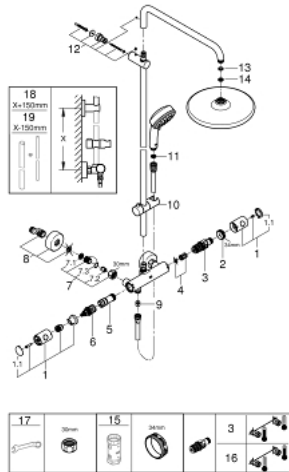

RECAMBIOS , febrero 2019 – now

- 1: Volante Adria Hit (Spare part-nr. 47984000)
 - 1.1: Tapa (Spare part-nr. 6458500M)
 - 2: Anillo de fijación (Spare part-nr. 47743000)
 - 3: Termoelemento de 1/2" (Spare part-nr. 47439000)
 - 4: Silenciador (Spare part-nr. 47398000)
 - 5: Paso del agua (Spare part-nr. 47751000)
 - 6: Aquadimmer (Spare part-nr. 12433000)
 - 7: Racor con Válvula anti-retorno (Spare part-nr. 47189000)
 - 7.1: Filtro colector de suciedad (Spare part-nr. 0726400M)
 - 7.2: Racor con Válvula anti-retorno (Spare part-nr. 08565000)
 - 7.3: Junta tórica (Spare part-nr. 0305500M)
 - 8: Racor en S (Spare part-nr. 12662000)
 - 9: Racor con Válvula anti-retorno (Spare part-nr. 08565000)
 - 10: Soporte deslizante (Spare part-nr. 12140000)
 - 11: Filtro (Spare part-nr. 0700200M)
 - 12: Embellecedor (Spare part-nr. 48423000)
 - 13: Junta (Spare part-nr. 0138900M)
 - 14: Filtro (Spare part-nr. 48007000)
 - 15: Llave para desmontaje (Spare part-nr. 19332000)*
 - 16: Cartucho GROHE TurboStat 1/2" (Spare part-nr. 47175000)*
 - 17: Llave para tuercas 3/4" (Spare part-nr. 19377000)*
 - 18: Barra para sets de ducha (Spare part-nr. 48053000)*
 - 19: Barra para sets de ducha (Spare part-nr. 48054000)*
- * Optional accessories