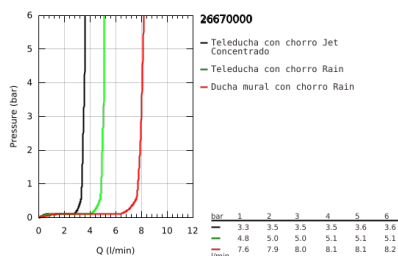

26 670 000 TEMPESTA COSMOPOLITAN SYSTEM 250 SET DE DUCHA CON TERMOSTATO

DESCRIPCIÓN DEL PRODUCTO (1/2)

- Colour: Cromo
- Consiste en:
 - Brazo para ducha giratorio 39 cm
 - Termostato expuesto con Aquadimmer
 - Dos opciones de ducha:
 - Ducha mural Tempesta 250 (26 666)
 - 1 tipo de chorro:
 - 1 chorro tipo: Lluvia
 - Cabezal con parte posterior en blanco
 - Con rótula incorporada
 - Ángulo de rotación $\pm 10^\circ$
 - GROHE Water Saving limitador de caudal 9.5 lpm
 - Ducha manual Tempesta Cosmopolitan 100
 - 2 Tipos de chorro:
 - 2 tipos de chorro: Rain, Jet
 - GROHE Water Saving limitador de caudal 5.7 lpm
 - Distancia ajustable para soportes de fijación
 - Manguera flexible 1.75 m
 - Tecnología GROHE Water Saving ahorro de agua y flujo perfecto
 - GROHE TurboStat Cartucho compacto con termoelemento de cera
 - GROHE SafeStop Tope de seguridad a 38° C
 - Limitador de temperatura opcional GROHE SafeStop Plus 43° C
 - GROHE DreamSpray distribución perfecta del agua
 - GROHE Long-Life acabado
 - SpeedClean sistema anti-cal
 - Con WaterGuide para mayor durabilidad
 - TwistStop sistema anti-torsión
 - Compatible con calentadores instantáneos de 18 KWH
 - Caudal mínimo 7 lpm
 - Accesorio opcional: jabonera GROHE EasyReach

Pure Freude
an Wasser

26 670 000 **TEMPESTA COSMOPOLITAN SYSTEM 250 SET DE DUCHA CON TERMOSTATO**

DESCRIPCIÓN DEL PRODUCTO (2/2)

- Edición Profesional

26 670 000 TEMPESTA COSMOPOLITAN SYSTEM 250 SET DE DUCHA CON TERMOSTATO