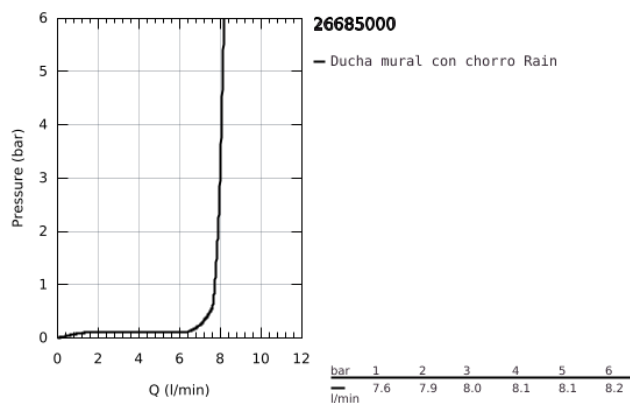

26 685 000 TEMPESTA 250 CUBE DUCHA MURAL

DESCRIPCIÓN DEL PRODUCTO

- Color: Cromo
- Chorro
- Lluvia
- 250 mm x 250 mm
- Cabezal con parte posterior en blanco
- Rótula orientable con ángulo de $\pm 10^\circ$
- Conexión 1/2"
- GROHE Water Saving limitador de caudal 9 l/min
- GROHE DreamSpray distribución perfecta del agua por todo el cabezal
- GROHE Long-Life acabado duradero
- Sistema antical SpeedClean
- Conducto interno del agua protegido para mayor durabilidad
- Edición Profesional

26 685 000 TEMPESTA 250 CUBE DUCHA MURAL

PIEZAS DE REPUESTO, febrero 2019 – ahora

1: Junta (Número de pedido 0138900M)

2: Filtro (Número de pedido 48007000)