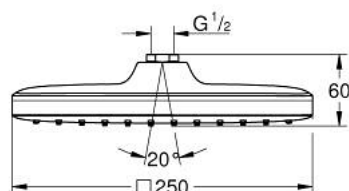

26 685 000 TEMPESTA 250 CUBE DUCHA MURAL

DESCRIPCIÓN DEL PRODUCTO

- Color: Cromo
- Chorro
- Lluvia
- 250 mm x 250 mm
- Cabezal con parte posterior en blanco
- Rótula orientable con ángulo de $\pm 10^\circ$
- Conexión 1/2"
- GROHE Water Saving limitador de caudal 9 l/min
- GROHE DreamSpray distribución perfecta del agua por todo el cabezal
- GROHE Long-Life acabado duradero
- Sistema antical SpeedClean
- Conducto interno del agua protegido para mayor durabilidad
- Edición Profesional

26 685 000 TEMPESTA 250 CUBE DUCHA MURAL

PIEZAS DE REPUESTO, febrero 2019 – ahora

1: Junta (Número de pedido 0138900M)

2: Filtro (Número de pedido 48007000)