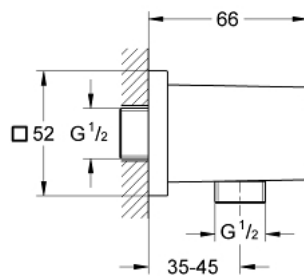

27 704 000 **EUPHORIA CUBE CODO DE SALIDA DE 1/2"**

**DESCRIPCIÓN DEL PRODUCTO**

- Color: Cromo
- Rosca exterior
- Válvula anti-retorno
- GROHE Long-Life acabado duradero

27 704 000 **EUPHORIA CUBE CODO DE SALIDA DE 1/2"**

**PIEZAS DE REPUESTO**, diciembre 2010 – ahora

1: Racor con Válvula anti-retorno (Número de pedido 08565000)