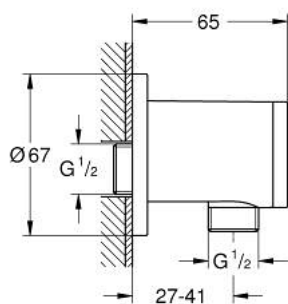

### DESCRIPCIÓN DEL PRODUCTO

- Colour: Cromo
- Rosca exterior
- Apto para duchas manuales Relexa Plus
- Single (28 212)
- Exquisit (28 215)
- Duo (28 419)
- Duo (28 261)
- Trio (28 421)
- Trio (28 578)
- GROHE Long-Life acabado

## 28 671 000 RELEXA CODO DE SALIDA

**RECAMBIOS** , enero 1993 – now

1: Tapa (Spare part-nr. 45364000)

83 455  
06.11.93  
Well

28.672us 28.673

28.671