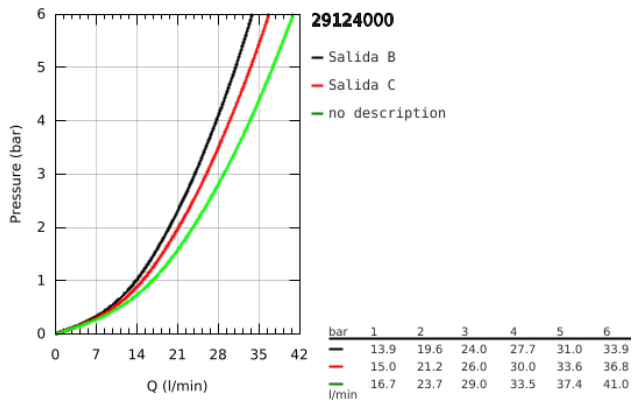

29 124 000 **GROHTHERM SMARTCONTROL TERMOSTATO EMPOTRADO CON 2 LLAVES**