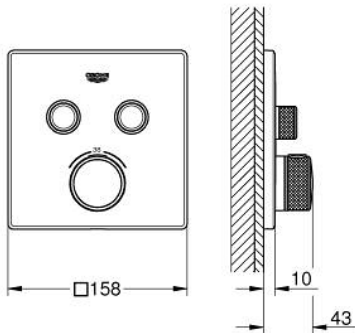

### DESCRIPCIÓN DEL PRODUCTO

- Color: Cromo
- S&oacute;lo parte exterior
- Cuerpo empotrado GROHE Rapido SmartBox 35 604
- Escudo de metal con GROHE FastFixation (escudo con eje de sellado, cubierta de fijaci3n), con ajuste 6°
- GROHE Long-Life acabado duradero
- GROHE SmartControl con botones met&acutlicos encastados. Pulse el bot3n para encender y apagar el chorro de agua y girerlo para ajustar el caudal GROHE Water Saving
- S&iacute;mbolos intercambiables
- GROHE TurboStat Cartucho compacto con termoelemento de cera
- Mandos GROHE ProGrip con superficie antideslizante
- GROHE SafeStop Tope de seguridad a 38°C
- GROHE SafeStop Plus limitador de temperatura opcional a 43°C 3n 46°C incluido
- Filtros colectores de suciedad V&acutlvulas anti-retorno
- Salidas m&uacute;ltiples, pueden accionarse simult&acutenamente
- Parte empotrable no incluida
- Caudal: salida B = 24 l/min salida C = 26 l/min salida B+C = 29 l/min

### PIEZAS DE REPUESTO, septiembre 2016 – ahora

- 1: Patrón de montaje (Número de pedido 48363000)
- 2: Volante regulador de temperatura (Número de pedido 49029000)
- 3: Rosetón (Número de pedido 49039000)
- 4: Botón pulsador de encimera (registrable) (Número de pedido 48361000)
- 5: Cartucho (Número de pedido 48359000)
- 5.1: Husillos (Número de pedido 49088000)
- 6: Termoelemento de 3/4" (Número de pedido 49028000)
- 7: Válvulas antiretornos (Número de pedido 47979000)
- 8: Junta tórica (Número de pedido 48360000)
- 9: Llave para desmontaje (Número de pedido 49059000)\*
- 10: Combinación para la protección antiretorno (DIN-EN1717) (Número de pedido 14055000)\*
- 11: Cartucho GROHE TurboStat 3/4" (Número de pedido 49003000)\*
- 12: Llaves de cierre (Número de pedido 1405300M)\*
- 13: Set de extensión universal para mezcladores, 25 mm. (Número de pedido 14048000)\*