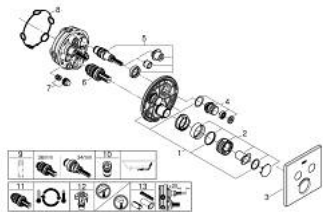

### DESCRIPCIÓN DEL PRODUCTO

- Color: Cromo
- S&oacute;lo parte exterior
- Cuerpo empotrado GROHE Rapido SmartBox 35 604
- Escudo de metal con GROHE FastFixation (escudo con eje de sellado, cubierta de fijaci3n), con ajuste 6°
- GROHE Long-Life acabado duradero
- GROHE SmartControl con botones met&acutlicos encastados. Pulse el bot3n para encender y apagar el chorro de agua y girerlo para ajustar el caudal GROHE Water Saving
- S&iacute;mbolos intercambiables
- GROHE TurboStat Cartucho compacto con termoelemento de cera
- Mandos GROHE ProGrip con superficie antideslizante
- GROHE SafeStop Tope de seguridad a 38°C
- GROHE SafeStop Plus limitador de temperatura opcional a 43°C 3n 46°C incluido
- Filtros colectores de suciedad V&acutlvulas anti-retorno
- Salidas m&uacute;ltiples, pueden accionarse simult&acutenamente
- Parte empotrable no incluida
- Caudal: salida B = 24 l/min salida C = 26 l/min salida B+C = 29 l/min

### PIEZAS DE REPUESTO, septiembre 2016 – ahora

- 1: Patrón de montaje (Número de pedido 48363000)
- 2: Volante regulador de temperatura (Número de pedido 49029000)
- 3: Rosetón (Número de pedido 49039000)
- 4: Botón pulsador de encimera (registrable) (Número de pedido 48361000)
- 5: Cartucho (Número de pedido 48359000)
- 5.1: Husillos (Número de pedido 49088000)
- 6: Termoelemento de 3/4" (Número de pedido 49028000)
- 7: Válvulas antiretornos (Número de pedido 47979000)
- 8: Junta tórica (Número de pedido 48360000)
- 9: Llave para desmontaje (Número de pedido 49059000)\*
- 10: Combinación para la protección antiretorno (DIN-EN1717) (Número de pedido 14055000)\*
- 11: Cartucho GROHE TurboStat 3/4" (Número de pedido 49003000)\*
- 12: Llaves de cierre (Número de pedido 1405300M)\*
- 13: Set de extensión universal para mezcladores, 25 mm. (Número de pedido 14048000)\*