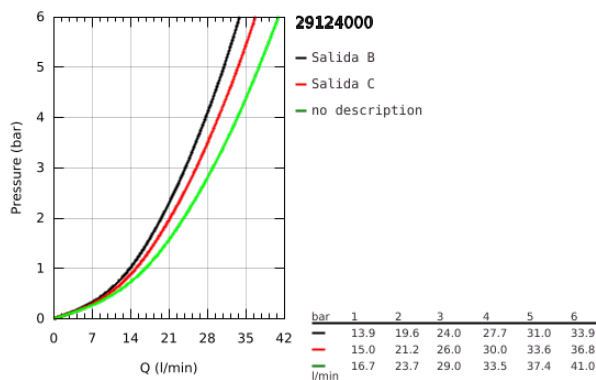

### DESCRIPCIÓN DEL PRODUCTO

- Color: Cromo
- S&oacute;lo parte exterior
- Cuerpo empotrado GROHE Rapido SmartBox 35 604
- Escudo de metal con GROHE FastFixation (escudo con eje de sellado, cubierta de fijaci3n), con ajuste 6°
- GROHE Long-Life acabado duradero
- GROHE SmartControl con botones met&acutlicos encastados. Pulse el bot3n para encender y apagar el chorro de agua y girerlo para ajustar el caudal GROHE Water Saving
- S&iacute;mbolos intercambiables
- GROHE TurboStat Cartucho compacto con termoelemento de cera
- Mandos GROHE ProGrip con superficie antideslizante
- GROHE SafeStop Tope de seguridad a 38°C
- GROHE SafeStop Plus limitador de temperatura opcional a 43°C 3n 46°C incluido
- Filtros colectores de suciedad V&acutlvulas anti-retorno
- Salidas m&uacute;ltiples, pueden accionarse simult&acutenamente
- Parte empotrable no incluida
- Caudal: salida B = 24 l/min salida C = 26 l/min salida B+C = 29 l/min