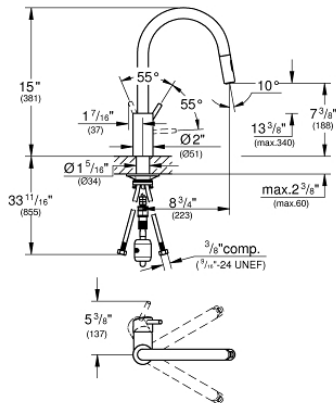

32 665 003 CONCETTO SINGLE-HANDLE KITCHEN FAUCET

DESCRIPCIÓN DEL PRODUCTO

- Colour: Cromo
- Salida alta
- Instalación en un solo orificio
- GROHE SilkMove cartucho cerámico 3.5 cm
- GROHE Long-Life acabado
- GROHE EasyDock garantiza una fácil retracción y acoplamiento suave, regresando a la posición inicial
- aísla los conductos de agua internos, sin plomo y sin níquel
- Caño extraíble con doble chorro
- Salida giratoria
- Válvula antirretorno
- Protección de válvulas antirretorno
- stainless steel flex lines
-
- Max Flow Rate: 1.75 gpm (6.6 L/min)
- GROHE limited lifetime warranty

32 665 003 **CONCETTO SINGLE-HANDLE KITCHEN FAUCET**

RECAMBIOS , abril 2020 – now

- 1: Palanca accionamiento (Spare part-nr. 46754000)
 - 2: Cartucho (Spare part-nr. 46374000)
 - 3: Flexo de ducha (Spare part-nr. 48293000)
 - 4: Teleducha (Spare part-nr. 48416000)
 - 4.1: Racor con Válvula anti-retorno (Spare part-nr. 08565000)
 - 4.2: Mousseur completo (Spare part-nr. 48347000)
 - 5: Set de montaje (Spare part-nr. 48477000)
 - 6: adaptador para toma rápida (Spare part-nr. 48220000)
 - 7: Llave para desmontaje (Spare part-nr. 19332000)*
- * Optional accessories