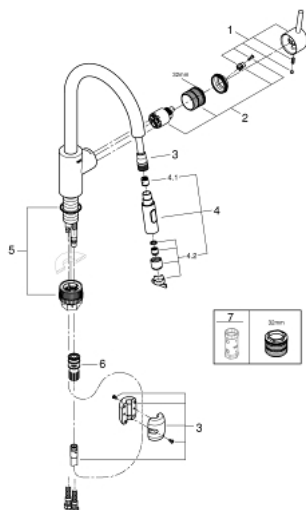

32 665 003 CONCETTO SINGLE-HANDLE KITCHEN FAUCET

DESCRIPCIÓN DEL PRODUCTO

- Colour: Cromo
- Salida alta
- Instalación en un solo orificio
- GROHE SilkMove cartucho cerámico 3.5 cm
- GROHE Long-Life acabado
- GROHE EasyDock garantiza una fácil retracción y acoplamiento suave, regresando a la posición inicial
- aísla los conductos de agua internos, sin plomo y sin níquel
- Caño extraíble con doble chorro
- Salida giratoria
- Válvula antirretorno
- Protección de válvulas antirretorno
- stainless steel flex lines
-
- Max Flow Rate: 1.75 gpm (6.6 L/min)
- GROHE limited lifetime warranty

32 665 003 **CONCETTO SINGLE-HANDLE KITCHEN FAUCET**

RECAMBIOS , abril 2020 – now

- 1: Palanca accionamiento (Spare part-nr. 46754000)
 - 2: Cartucho (Spare part-nr. 46374000)
 - 3: Flexo de ducha (Spare part-nr. 48293000)
 - 4: Teleducha (Spare part-nr. 48416000)
 - 4.1: Racor con Válvula anti-retorno (Spare part-nr. 08565000)
 - 4.2: Mousseur completo (Spare part-nr. 48347000)
 - 5: Set de montaje (Spare part-nr. 48477000)
 - 6: adaptador para toma rápida (Spare part-nr. 48220000)
 - 7: Llave para desmontaje (Spare part-nr. 19332000)*
- * Optional accessories