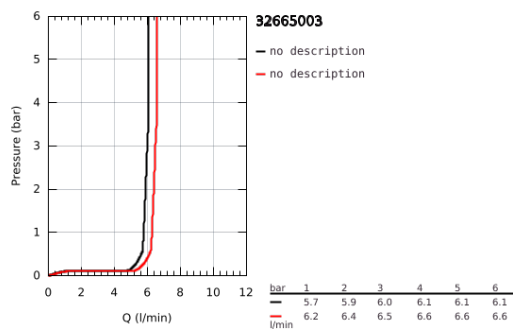

32 665 003 CONCETTO SINGLE-HANDLE KITCHEN FAUCET

DESCRIPCIÓN DEL PRODUCTO

- Colour: Cromo
- Salida alta
- Instalación en un solo orificio
- GROHE SilkMove cartucho cerámico 3.5 cm
- GROHE Long-Life acabado
- GROHE EasyDock garantiza una fácil retracción y acoplamiento suave, regresando a la posición inicial
- aísla los conductos de agua internos, sin plomo y sin níquel
- Caño extraíble con doble chorro
- Salida giratoria
- Válvula antirretorno
- Protección de válvulas antirretorno
- stainless steel flex lines
-
- Max Flow Rate: 1.75 gpm (6.6 L/min)
- GROHE limited lifetime warranty