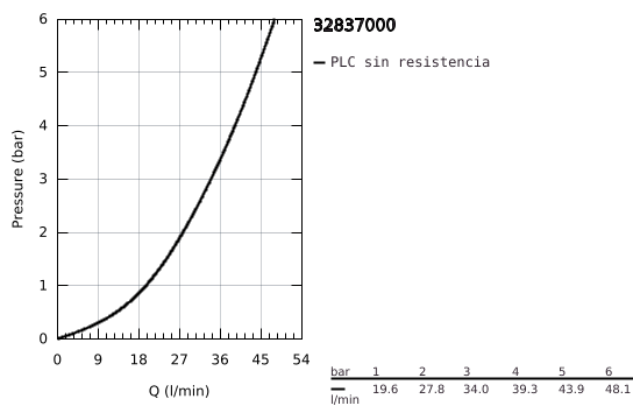

32 837 000 EUROSMART COSMOPOLITAN MONOMANDO DE DUCHA 1/2"

DESCRIPCIÓN DEL PRODUCTO

- Color: Cromo
- GROHE SilkMove Cartucho de discos cerámicos 46 mm
- Limitador de caudal ajustable
- Toma inferior para flexo G 1/2" con válvula anti-retorno incorporada
- Racores en S
- Limitador de temperatura opcional 46 375 000

32 837 000 EUROSMART COSMOPOLITAN MONOMANDO DE DUCHA 1/2"

PIEZAS DE REPUESTO, agosto 2009 – ahora

- 1: Palanca accionamiento (Número de pedido 46682000)
- 2: Carcasa (Número de pedido 46427000)
- 3: Cartucho (Número de pedido 46048000)
- 4: Tuerca y rácor de acoplamiento (Número de pedido 45044000)
- 5: Racor en S (Número de pedido 12662000)
- 6: Racor con Válvula anti-retorno (Número de pedido 08565000)
- 7: Limitador de temperatura (Número de pedido 46308000)*
- 8: Juego de 2 prolongaciones
para racores
Longitud: 20 mm. (Número de pedido 0713000M)*
- 9: Jabonera (Número de pedido 18349000)*