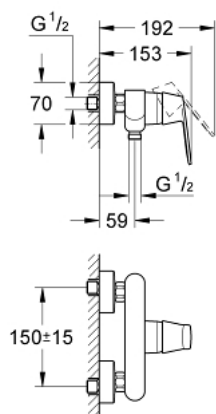

32 837 000 EUROSMART COSMOPOLITAN MONOMANDO DE DUCHA 1/2"

DESCRIPCIÓN DEL PRODUCTO

- Color: Cromo
- GROHE SilkMove Cartucho de discos cerámicos 46 mm
- Limitador de caudal ajustable
- Toma inferior para flexo G 1/2" con válvula anti-retorno incorporada
- Racores en S
- Limitador de temperatura opcional 46 375 000

32 837 000 EUROSMART COSMOPOLITAN MONOMANDO DE DUCHA 1/2"

PIEZAS DE REPUESTO, agosto 2009 – ahora

- 1: Palanca accionamiento (Número de pedido 46682000)
- 2: Carcasa (Número de pedido 46427000)
- 3: Cartucho (Número de pedido 46048000)
- 4: Tuerca y rácor de acoplamiento (Número de pedido 45044000)
- 5: Racor en S (Número de pedido 12662000)
- 6: Racor con Válvula anti-retorno (Número de pedido 08565000)
- 7: Limitador de temperatura (Número de pedido 46308000)*
- 8: Juego de 2 prolongaciones
para racores
Longitud: 20 mm. (Número de pedido 0713000M)*
- 9: Jabonera (Número de pedido 18349000)*