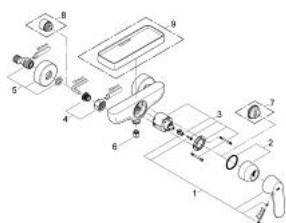

32 837 000 EUROSMART COSMOPOLITAN MONOMANDO DE DUCHA 1/2"

DESCRIPCIÓN DEL PRODUCTO

- Color: Cromo
- GROHE SilkMove Cartucho de discos cerámicos 46 mm
- Limitador de caudal ajustable
- Toma inferior para flexo G 1/2" con válvula anti-retorno incorporada
- Racores en S
- Limitador de temperatura opcional 46 375 000

32 837 000 EUROSMART COSMOPOLITAN MONOMANDO DE DUCHA 1/2"

PIEZAS DE REPUESTO, agosto 2009 – ahora

- 1: Palanca accionamiento (Número de pedido 46682000)
- 2: Carcasa (Número de pedido 46427000)
- 3: Cartucho (Número de pedido 46048000)
- 4: Tuerca y rácor de acoplamiento (Número de pedido 45044000)
- 5: Racor en S (Número de pedido 12662000)
- 6: Racor con Válvula anti-retorno (Número de pedido 08565000)
- 7: Limitador de temperatura (Número de pedido 46308000)*
- 8: Juego de 2 prolongaciones
para racores
Longitud: 20 mm. (Número de pedido 0713000M)*
- 9: Jabonera (Número de pedido 18349000)*