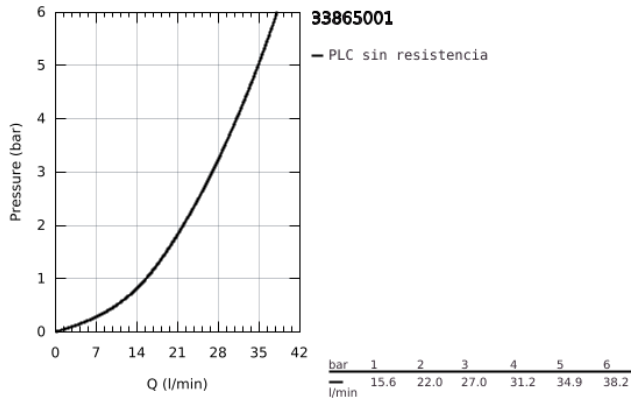

33 865 001 LINEARE MONOMANDO DE DUCHA 1/2"