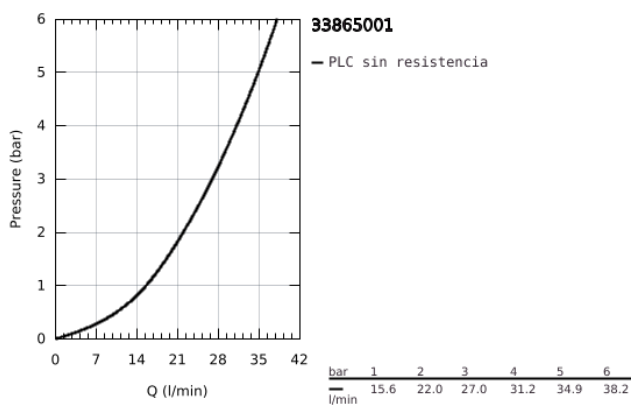

## 33 865 001 LINEARE MONOMANDO DE DUCHA 1/2"

### DESCRIPCIÓN DEL PRODUCTO

- Color: Cromo
- Montaje mural
- Palanca metálica
- GROHE SilkMove Cartucho de discos cerámicos de 35 mm
- Limitador ecológico de temperatura
- GROHE Long-Life acabado duradero
- 1 salida a ducha G 1/2"
- Válvula anti-retorno
- Racores en S
- Válvula anti-retorno