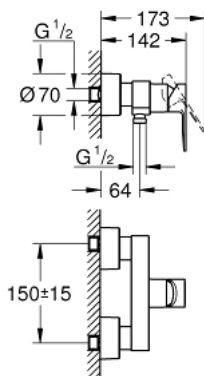

## 33 865 001 LINEARE MONOMANDO DE DUCHA 1/2"

### DESCRIPCIÓN DEL PRODUCTO

- Color: Cromo
- Montaje mural
- Palanca metálica
- GROHE SilkMove Cartucho de discos cerámicos de 35 mm
- Limitador ecológico de temperatura
- GROHE Long-Life acabado duradero
- 1 salida a ducha G 1/2"
- Válvula anti-retorno
- Racores en S
- Válvula anti-retorno

### 33 865 001 LINEARE MONOMANDO DE DUCHA 1/2"

### PIEZAS DE REPUESTO, julio 2016 – ahora

- 1: Palanca accionamiento (Número de pedido 46987000)
- 2: Cartucho (Número de pedido 46374000)
- 3: Racor con Válvula anti-retorno (Número de pedido 08565000)
- 4: Tuerca y rácor de acoplamiento (Número de pedido 45044000)
- 5: Racor en S (Número de pedido 12693000)
- 6: Prolongación 30 mm. (Número de pedido 46238000)\*
- 7: Llave para desmontaje (Número de pedido 19332000)\*
- 8: Llave para tuercas 3/4" (Número de pedido 19377000)\*