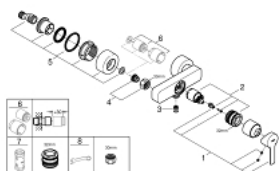

### DESCRIPCIÓN DEL PRODUCTO

- Color: Cromo
- Montaje mural
- Palanca metálica
- GROHE SilkMove Cartucho de discos cerámicos de 35 mm
- Limitador ecológico de temperatura
- GROHE Long-Life acabado duradero
- 1 salida a ducha G 1/2"
- Válvula anti-retorno
- Racores en S
- Válvula anti-retorno

### 33 865 001 LINEARE MONOMANDO DE DUCHA 1/2"

### PIEZAS DE REPUESTO, julio 2016 – ahora

- 1: Palanca accionamiento (Número de pedido 46987000)
- 2: Cartucho (Número de pedido 46374000)
- 3: Racor con Válvula anti-retorno (Número de pedido 08565000)
- 4: Tuerca y rácor de acoplamiento (Número de pedido 45044000)
- 5: Racor en S (Número de pedido 12693000)
- 6: Prolongación 30 mm. (Número de pedido 46238000)\*
- 7: Llave para desmontaje (Número de pedido 19332000)\*
- 8: Llave para tuercas 3/4" (Número de pedido 19377000)\*