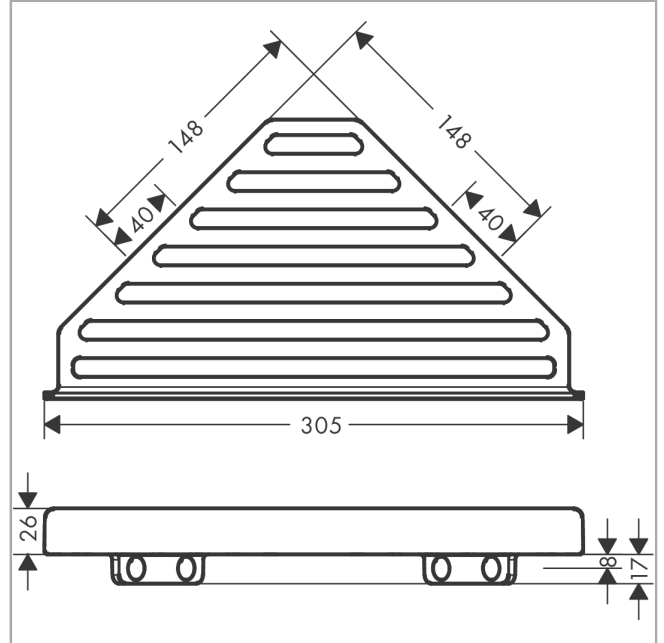

AddStoris

Jabonera de esquina

Acabado: **Cromo** ref.: **41741000**

Descripción

Características

- Con material de montaje
- Fijación oculta
- Distancia entre perforaciones: 40 mm
- Diámetro del agujero del taladro: 6 mm
- Puede ser utilizado simultáneamente como repisa

Premios de diseño

reddot winner 2021

Ilustración del producto

Dibujo a escala

AddStoris
Jabonera de esquina
 Acabado: **Cromo** ref.: **41741000**

Vista despiezada

Año de fabricación: >04/21

AddStoris
Jabonera de esquina
 Acabado: **Cromo** ref.: **41741000**

Lista de piezas de recambio

Año de fabricación: >04/21

Posición	Descripción	ref.	CP	UE
1	Set de fijación	40915000	4	1
2	Set de tapón	94205000	4	1