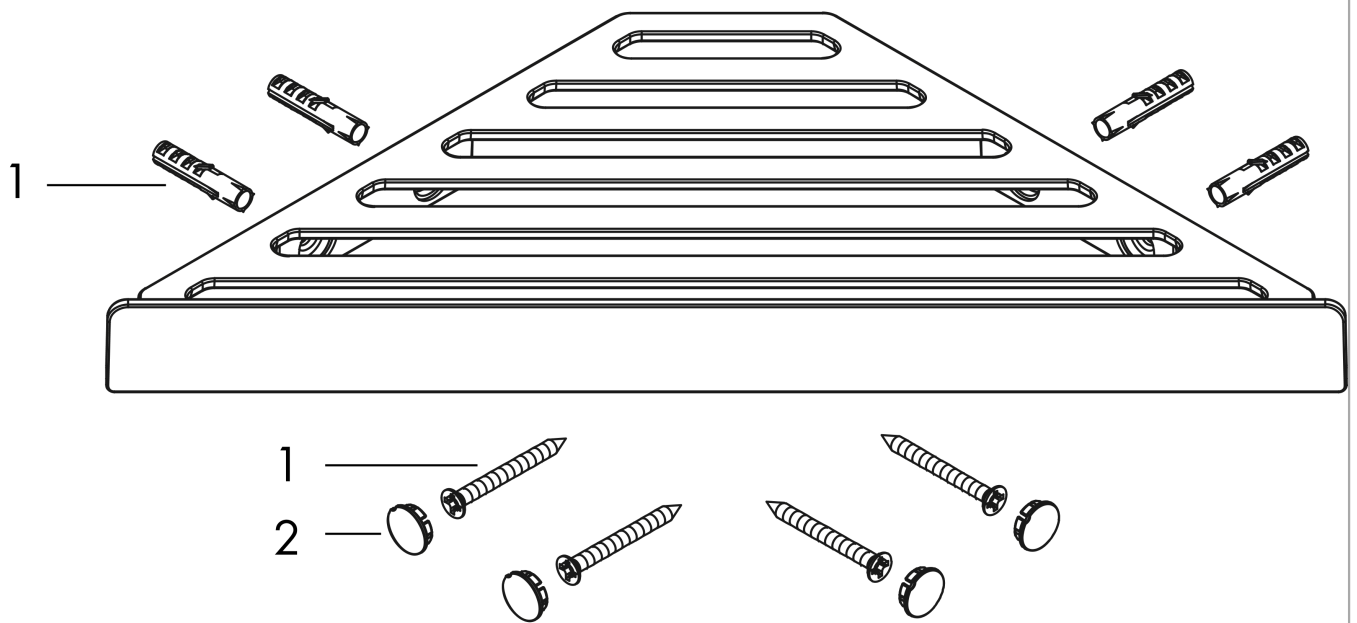

AddStoris

Jabonera de esquina

Acabado: **Cromo** ref.: **41741000**

Descripción

Características

- Con material de montaje
- Fijación oculta
- Distancia entre perforaciones: 40 mm
- Diámetro del agujero del taladro: 6 mm
- Puede ser utilizado simultáneamente como repisa

Premios de diseño

reddot winner 2021

Ilustración del producto

Dibujo a escala

AddStoris
Jabonera de esquina
 Acabado: **Cromo** ref.: **41741000**

Vista despiezada

Año de fabricación: >04/21

AddStoris
Jabonera de esquina
 Acabado: **Cromo** ref.: **41741000**

Lista de piezas de recambio

Año de fabricación: >04/21

Posición	Descripción	ref.	CP	UE
1	Set de fijación	40915000	4	1
2	Set de tapón	94205000	4	1