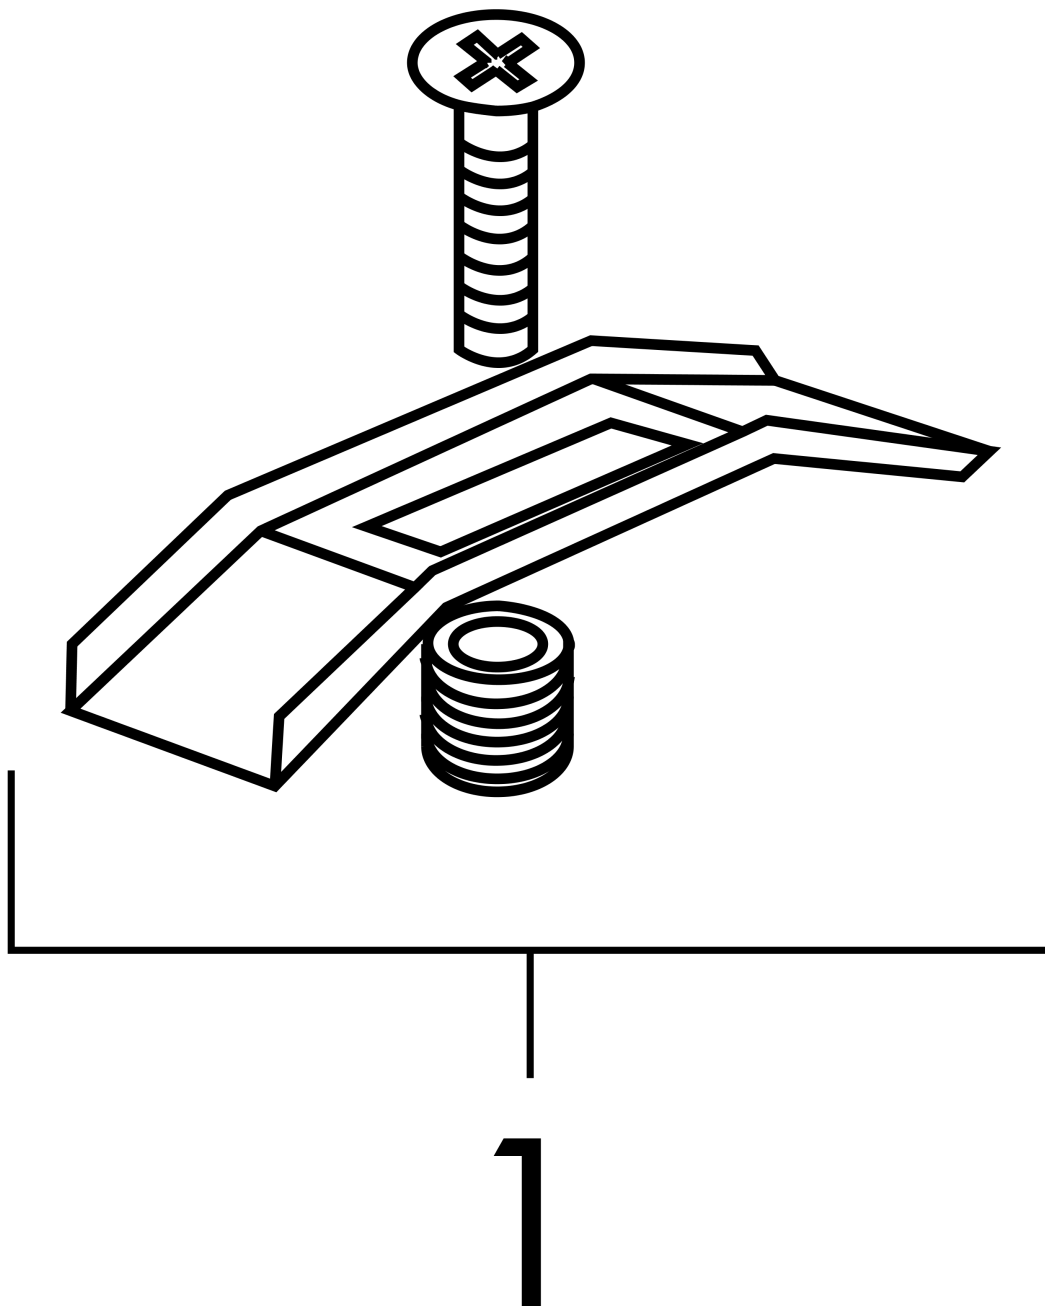

S51

S510-U450 Fregadero bajo encimera 450

Acabado: **gris piedra** ref.: **43431290**

Descripción

Características

- Cotas de corte: 448 x 398 mm
- Material: SilicaTec
- Número de cubetas: 1 cubeta principal
- Sin orificio para grifo
- Ancho del armario empotrado: 60 cm
- Tipo de instalación: bajo encimera
- Posición rebosadero: en el lado derecho de la cubeta
- Profundidad de la cubeta: 190 mm
- Vaciador no incluido - por favor, pedir un vaciador aparte
- Grosor de pared del fregadero: 7 mm
- Diámetro del agujero del taladro: 90 mm
- DoP_kitchen_sinks_quarz_composite_UKCA - DoP_kitchen_quarz_composite_UKCA_hg09

Ilustración del producto

Dibujo a escala

S51
S510-U450 Fregadero bajo encimera 450
 Acabado: **gris piedra** ref.: **43431290**

Vista despiezada

Año de fabricación: >05/18

S51

S510-U450 Fregadero bajo encimera 450

Acabado: gris piedra ref.: 43431290

Lista de piezas de recambio

Año de fabricación: >05/18

Posición	Descripción	ref.	CP	UE
1	Set de fijación	40954000	0	1