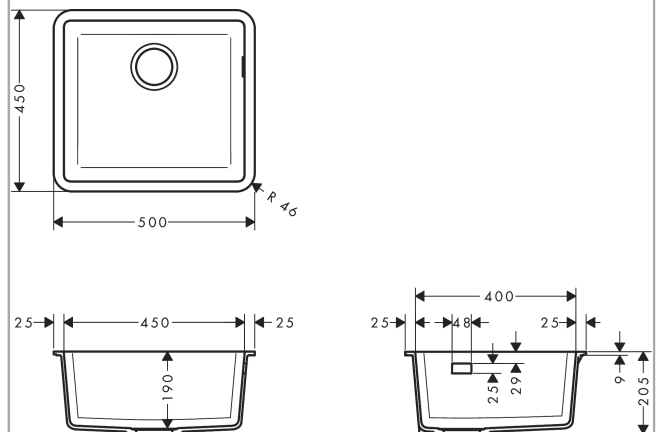

S51

S510-U450 Fregadero bajo encimera 450

Acabado: **gris piedra** ref.: **43431290**

Descripción

Características

- Cotas de corte: 448 x 398 mm
- Material: SilicaTec
- Número de cubetas: 1 cubeta principal
- Sin orificio para grifo
- Ancho del armario empotrado: 60 cm
- Tipo de instalación: bajo encimera
- Posición rebosadero: en el lado derecho de la cubeta
- Profundidad de la cubeta: 190 mm
- Vaciador no incluido - por favor, pedir un vaciador aparte
- Grosor de pared del fregadero: 7 mm
- Diámetro del agujero del taladro: 90 mm
- DoP_kitchen_sinks_quarz_composite_UKCA - DoP_kitchen_quarz_composite_UKCA_hg09

Ilustración del producto

Dibujo a escala

S51
S510-U450 Fregadero bajo encimera 450
 Acabado: **gris piedra** ref.: **43431290**

Vista despiezada

Año de fabricación: >05/18

S51

S510-U450 Fregadero bajo encimera 450