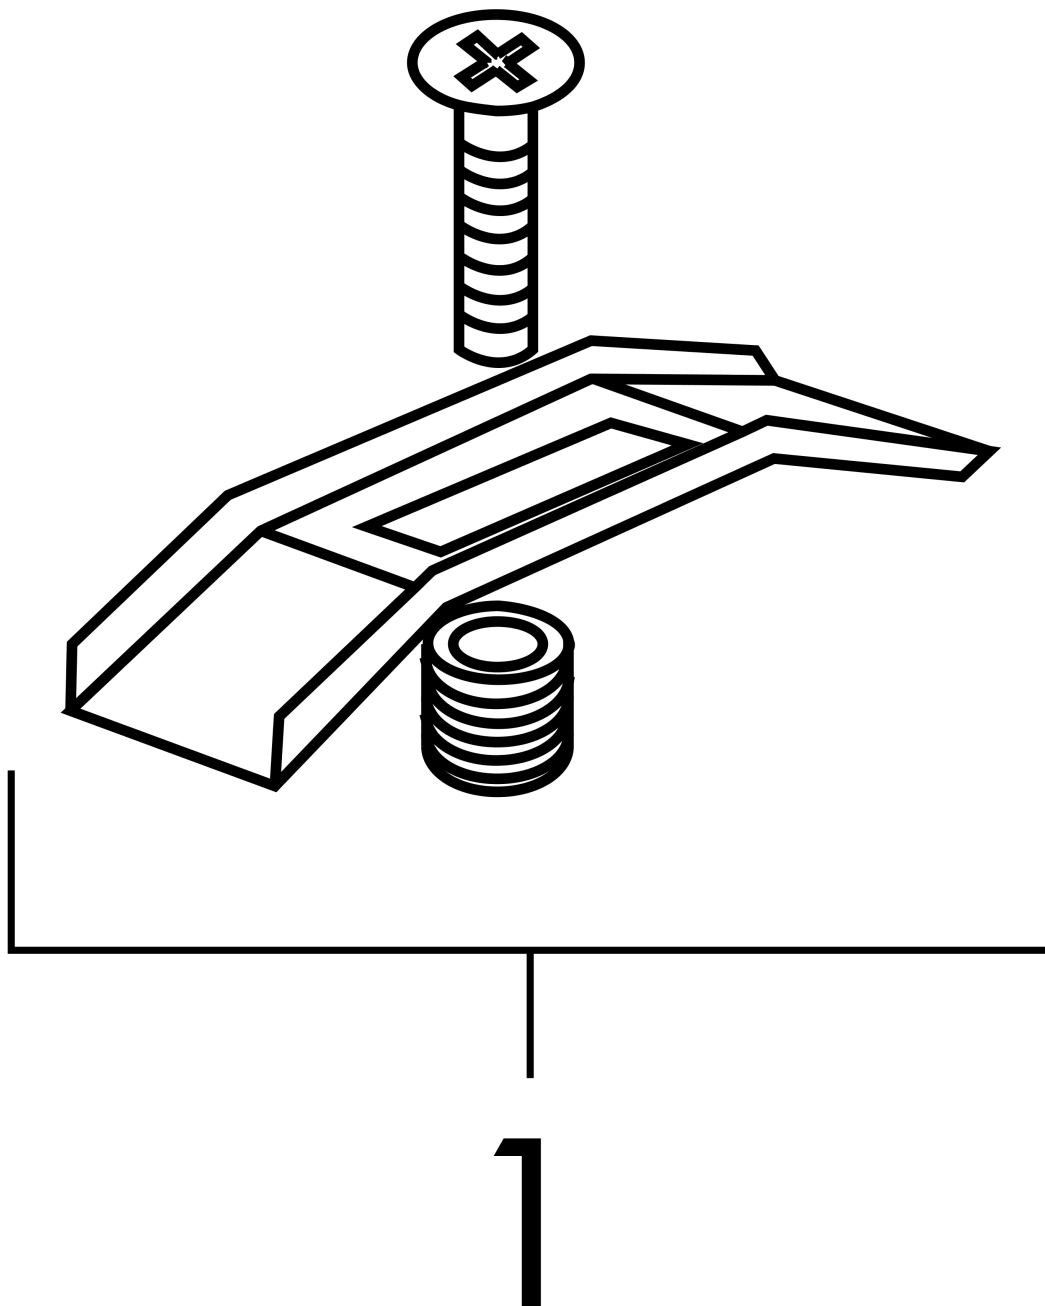

S51

S510-U450 Fregadero bajo encimera 450

Acabado: **Gris cemento** ref.: **43431380**

Descripción

Características

- Cotas de corte: 448 x 398 mm
- Material: SilicaTec
- Número de cubetas: 1 cubeta principal
- Sin orificio para grifo
- Ancho del armario empotrado: 60 cm
- Tipo de instalación: bajo encimera
- Posición rebosadero: en el lado derecho de la cubeta
- Profundidad de la cubeta: 190 mm
- Vaciador no incluido - por favor, pedir un vaciador aparte
- Grosor de pared del fregadero: 7 mm
- Diámetro del agujero del taladro: 90 mm
- DoP_kitchen_sinks_quarz_composite_UKCA - DoP_kitchen_quarz_composite_UKCA_hg09

Ilustración del producto

Dibujo a escala

S51
 S510-U450 Fregadero bajo encimera 450
 Acabado: Gris cemento ref.: 43431380

Vista despiezada

Año de fabricación: >05/18

S51

S510-U450 Fregadero bajo encimera 450

Acabado: **Gris cemento** ref.: 43431380

Lista de piezas de recambio

Año de fabricación: >05/18

Posición	Descripción	ref.	CP	UE
1	Set de fijación	40954000	0	1