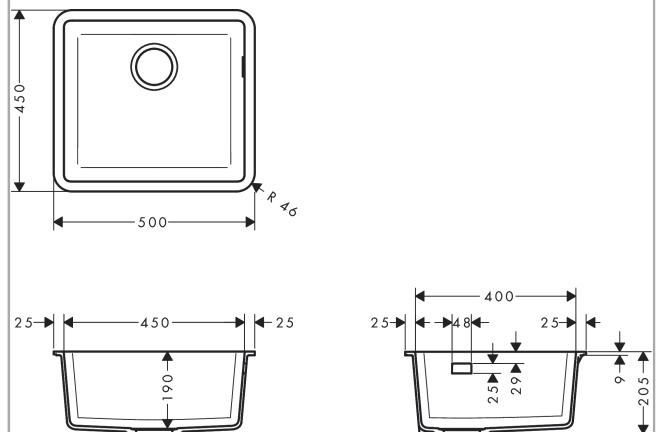

S51

S510-U450 Fregadero bajo encimera 450

Acabado: **Gris cemento** ref.: **43431380**

Descripción

Características

- Cotas de corte: 448 x 398 mm
- Material: SilicaTec
- Número de cubetas: 1 cubeta principal
- Sin orificio para grifo
- Ancho del armario empotrado: 60 cm
- Tipo de instalación: bajo encimera
- Posición rebosadero: en el lado derecho de la cubeta
- Profundidad de la cubeta: 190 mm
- Vaciador no incluido - por favor, pedir un vaciador aparte
- Grosor de pared del fregadero: 7 mm
- Diámetro del agujero del taladro: 90 mm
- DoP_kitchen_sinks_quarz_composite_UKCA - DoP_kitchen_quarz_composite_UKCA_hg09

Ilustración del producto

Dibujo a escala

S51
 S510-U450 Fregadero bajo encimera 450
 Acabado: Gris cemento ref.: 43431380

Vista despiezada

Año de fabricación: >05/18

S51

S510-U450 Fregadero bajo encimera 450