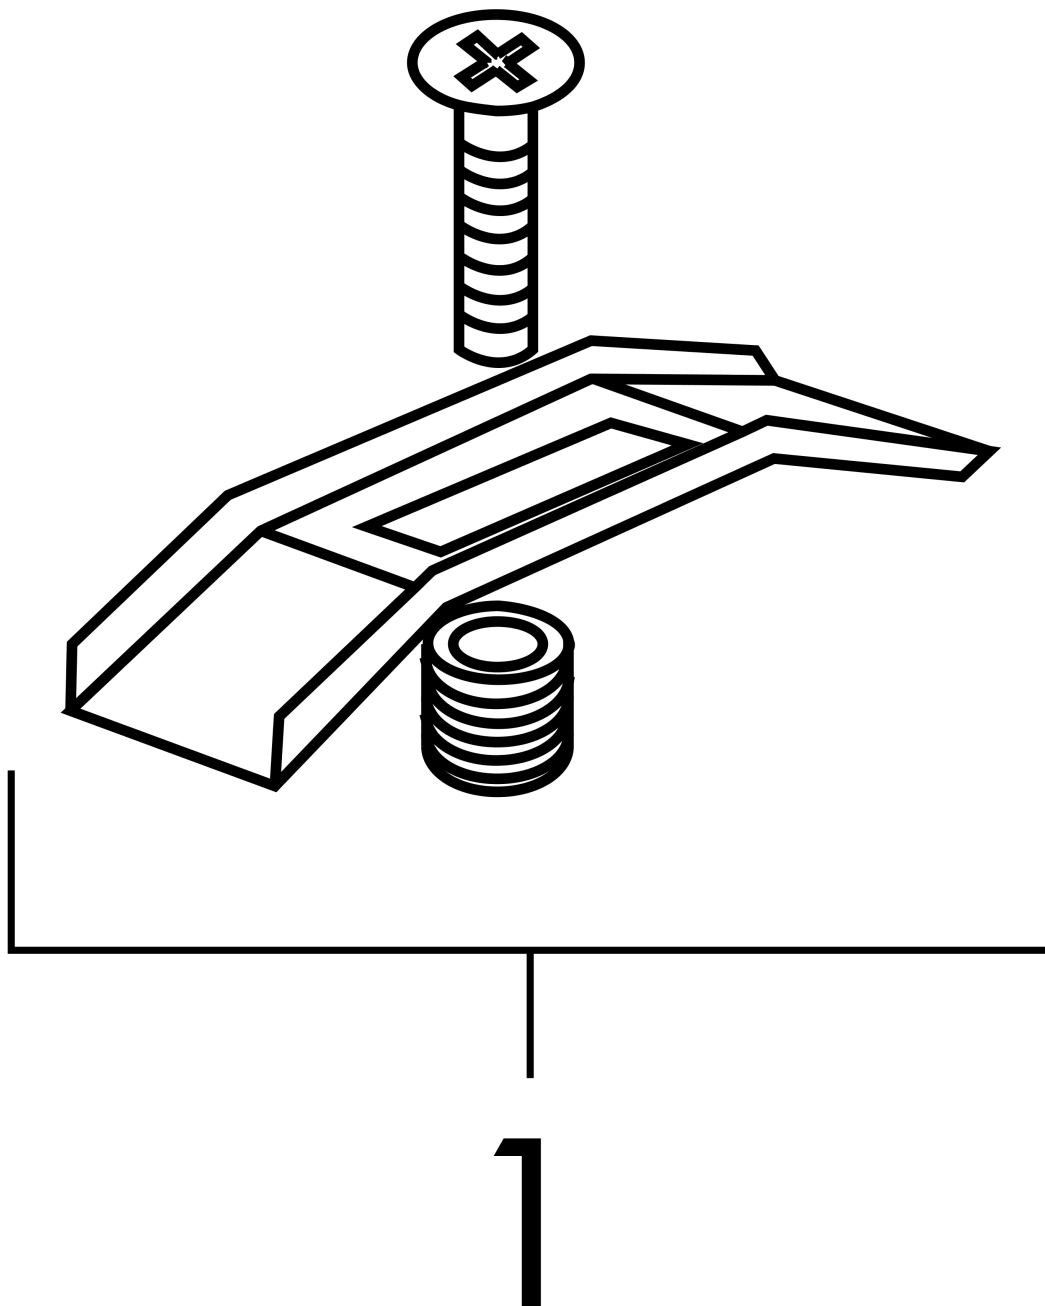

S51

S510-U660 Fregadero bajo encimera 660

Acabado: **Negro grafito** ref.: **43432170**

Descripción

Características

- Cotas de corte: 658 x 398 mm
- Material: SilicaTec
- Número de cubetas: 1 cubeta principal
- Sin orificio para grifo
- Ancho del armario empotrado: 80 cm
- Tipo de instalación: bajo encimera
- Posición rebosadero: en el lado derecho de la cubeta
- Profundidad de la cubeta: 190 mm
- Vaciador no incluido - por favor, pedir un vaciador aparte
- Grosor de pared del fregadero: 7 mm
- Diámetro del agujero del taladro: 90 mm
- DoP_kitchen_sinks_quarz_composite_UKCA - DoP_kitchen_quarz_composite_UKCA_hg09

Ilustración del producto

Dibujo a escala

S51
 S510-U660 Fregadero bajo encimera 660
 Acabado: Negro grafito ref.: 43432170

Vista despiezada

Año de fabricación: >05/18

S51

S510-U660 Fregadero bajo encimera 660

Acabado: Negro grafito ref.: 43432170

Lista de piezas de recambio

Año de fabricación: >05/18

Posición	Descripción	ref.	CP	UE
1	Set de fijación	40954000	0	1