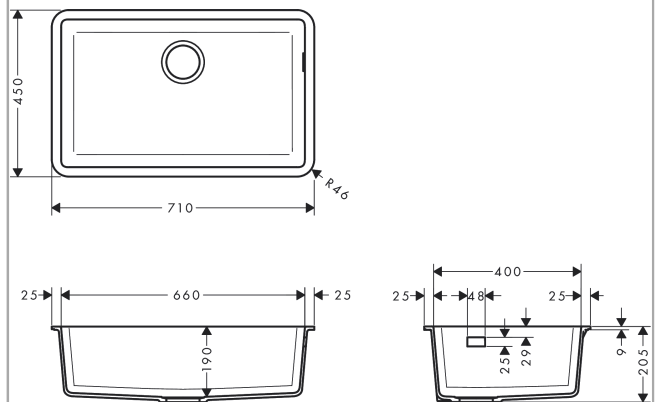

S51

S510-U660 Fregadero bajo encimera 660

Acabado: **Negro grafito** ref.: **43432170**

Descripción

Características

- Cotas de corte: 658 x 398 mm
- Material: SilicaTec
- Número de cubetas: 1 cubeta principal
- Sin orificio para grifo
- Ancho del armario empotrado: 80 cm
- Tipo de instalación: bajo encimera
- Posición rebosadero: en el lado derecho de la cubeta
- Profundidad de la cubeta: 190 mm
- Vaciador no incluido - por favor, pedir un vaciador aparte
- Grosor de pared del fregadero: 7 mm
- Diámetro del agujero del taladro: 90 mm
- DoP_kitchen_sinks_quarz_composite_UKCA - DoP_kitchen_quarz_composite_UKCA_hg09

Ilustración del producto

Dibujo a escala

S51
 S510-U660 Fregadero bajo encimera 660
 Acabado: Negro grafito ref.: 43432170

Vista despiezada

Año de fabricación: >05/18

S51

S510-U660 Fregadero bajo encimera 660

Acabado: Negro grafito ref.: 43432170

Lista de piezas de recambio

Año de fabricación: >05/18

Posición	Descripción	ref.	CP	UE
1	Set de fijación	40954000	0	1