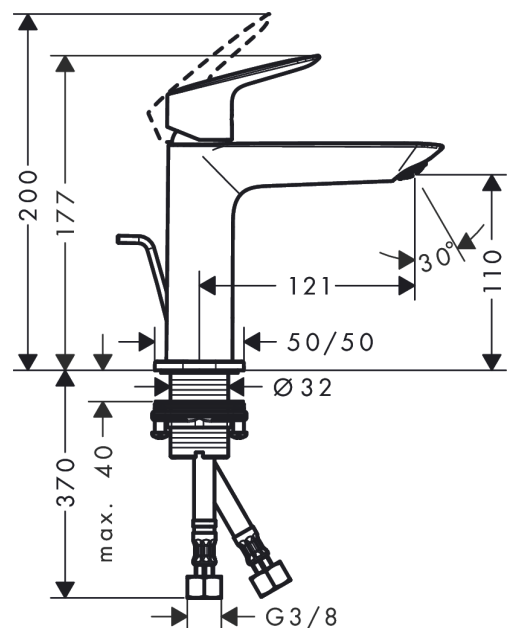

Dibujo a escala