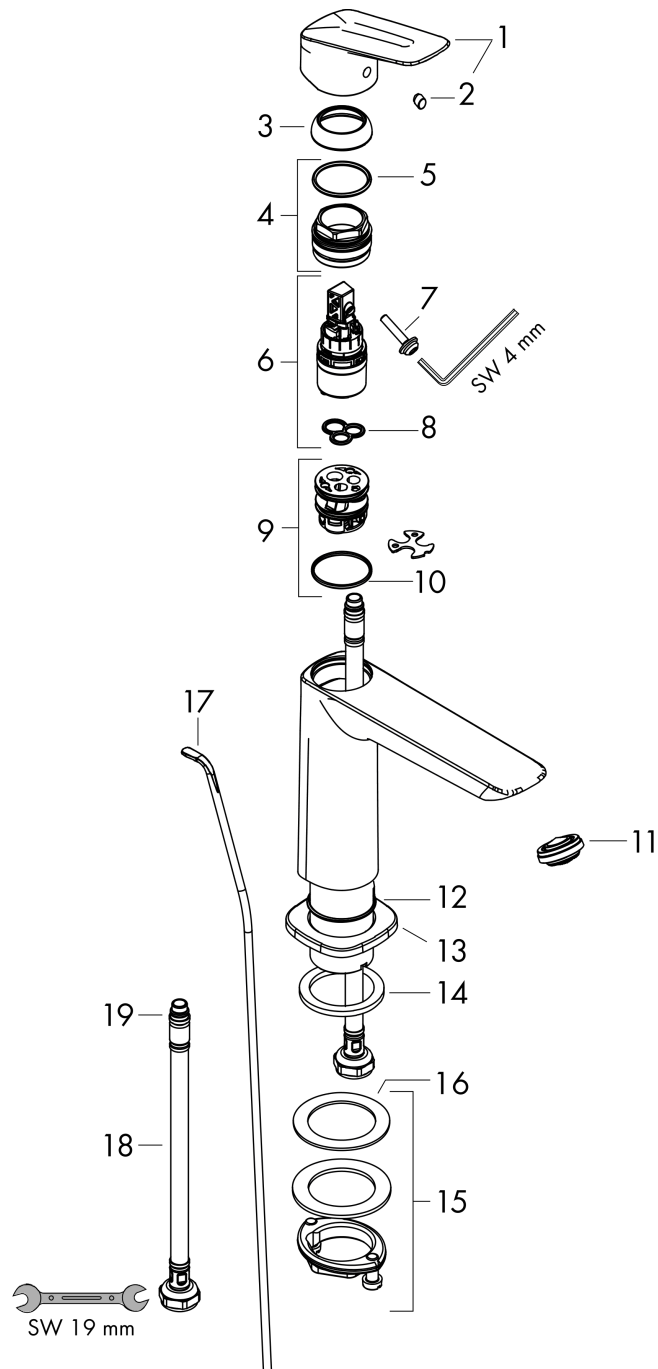

Logis

Mezclador monomando de lavabo 110 Fine con vaciador automático

Acabado: **Cromo** ref.: **71251000**

Vista despiezada

Año de fabricación: >05/21

Logis

Mezclador monomando de lavabo 110 Fline con vaciador automático

Acabado: **Cromo** ref.: **71251000**

Lista de piezas de recambio

Año de fabricación: >05/21

Posición	Descripción	ref.	CP	UE
1	Mando	94376000	11	1
2	Tapón	96338000	1	1
3	Florón	98863000	10	1
4	Tuerca	98864000	9	1
5	Junta toroidal 24x2	98388000	1	1
6	Cartucho	97685000	11	1
7	Tornillo	95140000	2	1
8	Junta	98865000	8	1
9	Adaptador cartucho	98866000	8	1
10	Junta toroidal 23x2	98398000	1	1
11	Aireador M24x1 (5 l/min)	94364000	3	1
12	Junta toroidal 30x1,5	98433000	1	1
13	Florón	94382000	8	1
14	Junta	98749000	2	1
15	Set de fijación completo (Ø 32)	13961000	7	1
16	Arandela	97548000	1	1
17	Tirador	96657000	4	1
18	Conexión flexible 450 mm M8x0,75 G3/8	97206000	8	1
19	Junta toroidal 6,6x1,6	93019000	1	1
20	Vaciadores	92168000	9	1
21	Prolongación 35 mm para fijación	13898000	12	1