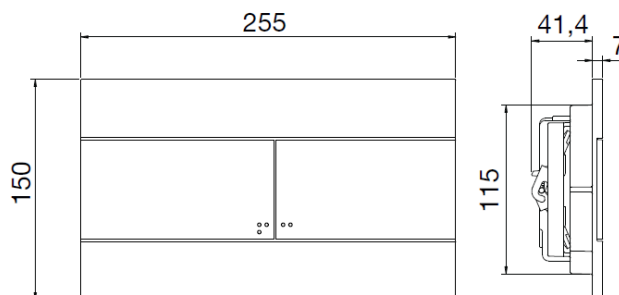

Ficha Técnica

SLIM MATE

Identificación de Producto

659056	SLIM Negro mate
659042	SLIM Blanco mate
659058	SLIM Gris Mate

Definición y Aplicación

- Placa de accionamiento mecánica para las cisternas empotradas OLI. Con acabado mate y suave al tacto.

Características Técnicas

- Doble descarga;
- Placa de accionamiento de ABS
- Fuerza de actuación <20N
- Dimensiones: 255 X 150 mm
- 7mm de espesor

Accesorios

- 2 Tornillos de actuación de colocación rápida;
- 2 Tornillos de fijación de colocación rápida.

Cisternas Compatibles

- OLI74 PLUS
- EXPERT PLUS
- OLI120 PLUS
- OLI120
- OLI80
- QUADRA PLUS

Millimetres measures