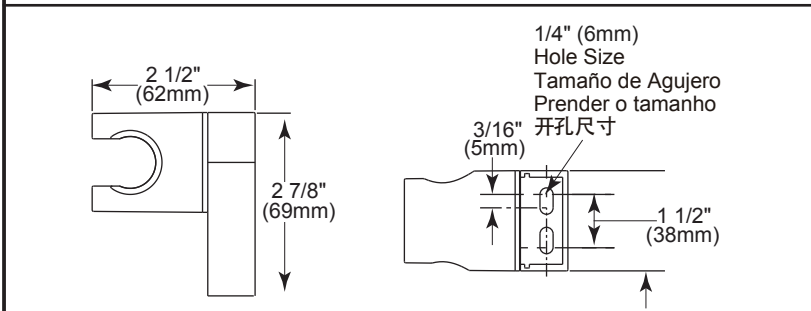

Submitted Model No./Número de Modelo Supuesto/
Apresentado o modelo N.º/所需产品号码:

Specific Feature/Característica Específica/
Característica Específica/详细特征:

- Single function handshower set
- 1 función ducha manual
- 1 função chuveiro de mão de única
- 单功能手持花洒

EN

Standard Specification:

- Finish: Chrome plated
- Single function touch-clean handshower
- 59" (1500mm) long metal double-interlock tensile shower hose, G 1/2 - ISO228/1:2000 thread connection
- Adjustable handshower holder
- Flow restrictor included in handshower

ES

Especificación Estándar:

- Terminar: Cromado
- Conjunto de ducha táctil-limpia de 1 función
- Manguera de ducha de 59 "(1500mm) de metal de doble bloqueo y extensible con conexión roscada G 1/2 - ISO228 / 1:2000
- Soporte ajustable de la ducha
- Producto con limitador de flujo

PT

Especificação Padrão:

- Acabamento: placa cromada
- Conjunto de chuveiro de limpeza de toque de 1-função
- Mangueira de chuveiro duplo bloqueio de metal 59"(1500mm) de G 1/2 - conexão de rosca ISO228 / 1:2000
- Titular de mão ajustável
- Produto com limitador de fluxo

CN

标准规格:

- 表面处理: 镀铬
- 单功能触净式手持花洒
- 配备金属双扣可拉伸连接软管, 软管长度为59" (1500mm), 接头是G 1/2-ISO228/1:2000螺纹
- 配备可调节墙座
- 产品带有限流器

Dimensions are for reference only / Las dimensiones son sólo de referencia / As dimensões são apenas para referência / 以上尺寸仅供参考