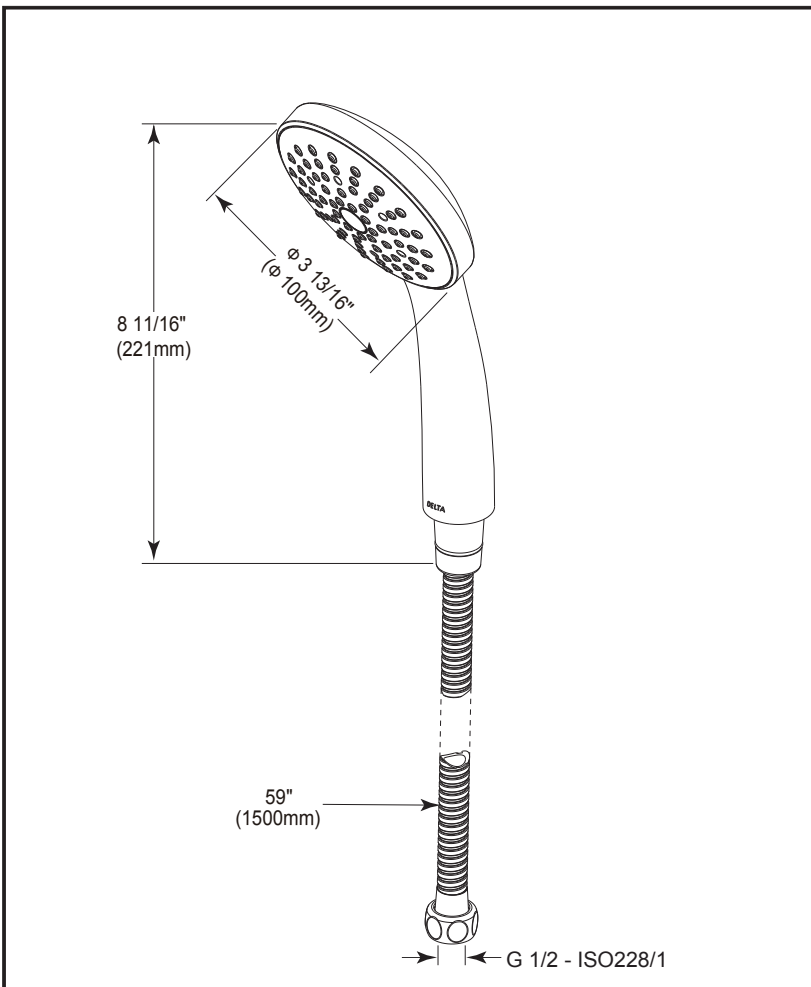

Submitted Model No./Número de Modelo Supuesto/
Apresentado o modelo N.º/所需产品号码:

Specific Feature/Característica Específica/
Característica Específica/详细特征:

- Single function handshower set
- 1 función ducha manual
- 1 função chuveiro de mão de única
- 单功能手持花洒

EN

Standard Specification:

- Finish: Chrome plated
- Single function touch-clean handshower
- 59" (1500mm) long metal double-interlock tensile shower hose, G 1/2 - ISO228/1:2000 thread connection
- Adjustable handshower holder
- Flow restrictor included in handshower

ES

Especificación Estándar:

- Terminar: Cromado
- Conjunto de ducha táctil-limpia de 1 función
- Manguera de ducha de 59 "(1500mm) de metal de doble bloqueo y extensible con conexión roscada G 1/2 - ISO228 / 1:2000
- Soporte ajustable de la ducha
- Producto con limitador de flujo

PT

Especificação Padrão:

- Acabamento: placa cromada
- Conjunto de chuveiro de limpeza de toque de 1-função
- Mangueira de chuveiro duplo bloqueio de metal 59"(1500mm) de G 1/2 - conexão de rosca ISO228 / 1:2000
- Titular de mão ajustável
- Produto com limitador de fluxo

CN

标准规格:

- 表面处理: 镀铬
- 单功能触净式手持花洒
- 配备金属双扣可拉伸连接软管, 软管长度为59" (1500mm), 接头是G 1/2-ISO228/1:2000螺纹
- 配备可调节墙座
- 产品带有限流器

Dimensions are for reference only / Las dimensiones son sólo de referencia / As dimensões são apenas para referência / 以上尺寸仅供参考