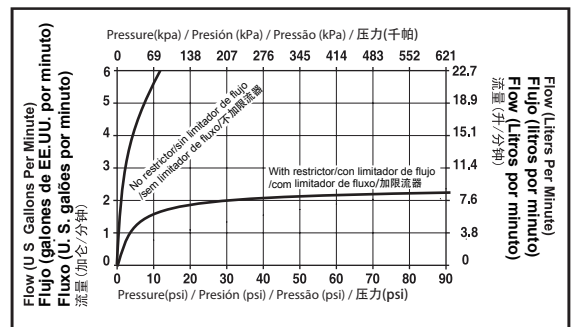

**EN**

**Standard Specification:**

- Finish: Chrome plated
- Single function touch-clean handshower
- 59" (1500mm) long metal double-interlock tensile shower hose, G 1/2 - ISO228/1:2000 thread connection
- Adjustable handshower holder
- Flow restrictor included in handshower

**ES**

**Especificación Estándar:**

- Terminar: Cromado
- Conjunto de ducha táctil-limpia de 1 función
- Manguera de ducha de 59 "(1500mm) de metal de doble bloqueo y extensible con conexión roscada G 1/2 - ISO228 / 1:2000
- Soporte ajustable de la ducha
- Producto con limitador de flujo

**PT**

**Especificação Padrão:**

- Acabamento: placa cromada
- Conjunto de chuveiro de limpeza de toque de 1-função
- Mangueira de chuveiro duplo bloqueio de metal 59"(1500mm) de G 1/2 - conexão de rosca ISO228 / 1:2000
- Titular de mão ajustável
- Produto com limitador de fluxo

**CN**

**标准规格:**

- 表面处理: 镀铬
- 单功能触净式手持花洒
- 配备金属双扣可拉伸连接软管, 软管长度为59" (1500mm), 接头是G 1/2-ISO228/1:2000螺纹
- 配备可调节墙座
- 产品带有限流器

Dimensions are for reference only / Las dimensiones son sólo de referencia / As dimensões são apenas para referência / 以上尺寸仅供参考