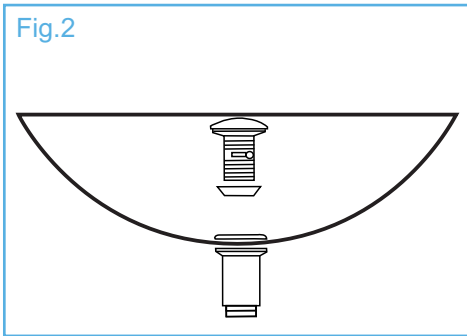

### Datos técnicos

- Dimensiones: 50 x 50 x 13.5 cm

## Recomendación de instalación

Fig.1

Fig.2

Fig.3

Fig.4

1. Perfore un orificio en la parte superior de la mesa en donde vaya a colocar el drenaje del lavamanos. Fig.1
2. Coloque temporalmente el lavamanos en la mesa para verificar que entre correctamente.
3. Instale el grifo y los accesorios de drenaje (no incluidos con la unidad) de acuerdo con las instrucciones del fabricante. Fig.2
4. Se recomienda aplicar silicona en la parte inferior del lavamanos. Fig.3
5. Apoye cuidadosamente el lavamanos en la mesa, presionandolo suavemente para asentar el silicón. Fig.4
6. Limpie el exceso de silicón y deje que seque según las instrucciones del mismo. Fig.5
7. Termine de hacer las conexiones del grifo y el drenaje.
8. Haga correr el agua y verifique que no haya fuga.