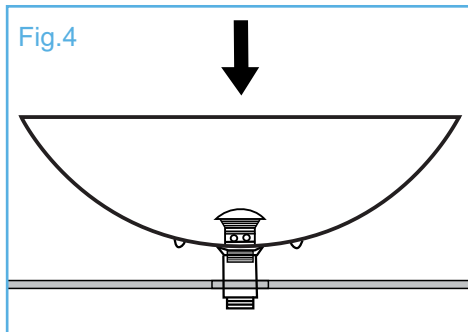

### Datos técnicos

- Dimensiones: 50 x 50 x 13.5 cm

## Recomendación de instalación

Fig.1

Fig.2

Fig.3

Fig.4

1. Perfore un orificio en la parte superior de la mesa en donde vaya a colocar el drenaje del lavamanos. Fig.1
2. Coloque temporalmente el lavamanos en la mesa para verificar que entre correctamente.
3. Instale el grifo y los accesorios de drenaje (no incluidos con la unidad) de acuerdo con las instrucciones del fabricante. Fig.2
4. Se recomienda aplicar silicona en la parte inferior del lavamanos. Fig.3
5. Apoye cuidadosamente el lavamanos en la mesa, presionandolo suavemente para asentar el silicón. Fig.4
6. Limpie el exceso de silicón y deje que seque según las instrucciones del mismo. Fig.5
7. Termine de hacer las conexiones del grifo y el drenaje.
8. Haga correr el agua y verifique que no haya fuga.