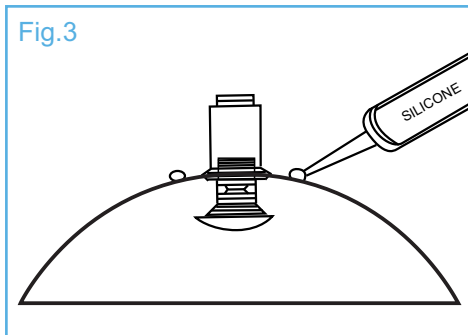

### Datos técnicos

- Dimensiones: 50 x 50 x 13.5 cm

## Recomendación de instalación

Fig.1

Fig.2

Fig.3

Fig.4

1. Perfore un orificio en la parte superior de la mesa en donde vaya a colocar el drenaje del lavamanos. Fig.1
2. Coloque temporalmente el lavamanos en la mesa para verificar que entre correctamente.
3. Instale el grifo y los accesorios de drenaje (no incluidos con la unidad) de acuerdo con las instrucciones del fabricante. Fig.2
4. Se recomienda aplicar silicona en la parte inferior del lavamanos. Fig.3
5. Apoye cuidadosamente el lavamanos en la mesa, presionandolo suavemente para asentar el silicón. Fig.4
6. Limpie el exceso de silicón y deje que seque según las instrucciones del mismo. Fig.5
7. Termine de hacer las conexiones del grifo y el drenaje.
8. Haga correr el agua y verifique que no haya fuga.