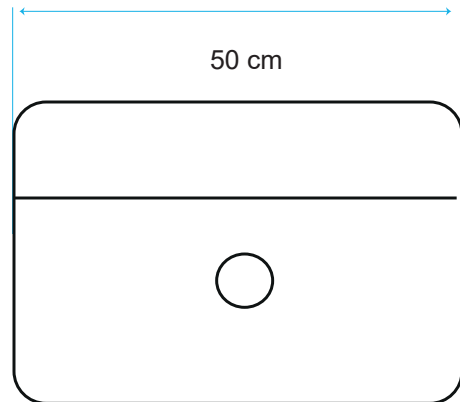

Lavamanos Alcornoque AQ212091-W

Características

- De sobreponer
- Con perforación para grifo
- Disponible en Blanco

Material

- Porcelana Cocida y sin Vidriado
- Super Delgado

Datos técnicos

- Dimensiones: 50 x 50 x 13.5 cm

Recomendación de limpieza

- Para preservar la superficie pulida, este producto se debe limpiar con un paño suave.
- No utilice Limpiadores abrasivos, amoníaco.
- Si se producen rasguños accidentales, abrasiones o quemaduras, el acabado de la superficie puede ser restaurado mediante un pulido suave.