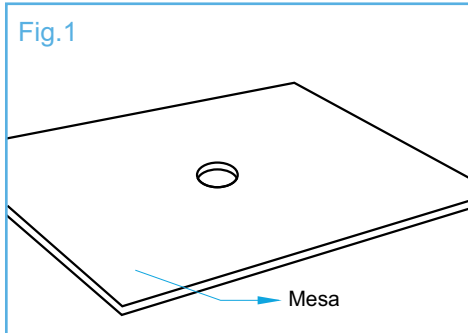

### Datos técnicos

- Dimensiones: 50 x 50 x 13.5 cm

## Recomendación de instalación

Fig.1

Fig.2

Fig.3

Fig.4

1. Perfore un orificio en la parte superior de la mesa en donde vaya a colocar el drenaje del lavamanos. Fig.1
2. Coloque temporalmente el lavamanos en la mesa para verificar que entre correctamente.
3. Instale el grifo y los accesorios de drenaje (no incluidos con la unidad) de acuerdo con las instrucciones del fabricante. Fig.2
4. Se recomienda aplicar silicona en la parte inferior del lavamanos. Fig.3
5. Apoye cuidadosamente el lavamanos en la mesa, presionandolo suavemente para asentar el silicón. Fig.4
6. Limpie el exceso de silicón y deje que seque según las instrucciones del mismo. Fig.5
7. Termine de hacer las conexiones del grifo y el drenaje.
8. Haga correr el agua y verifique que no haya fuga.