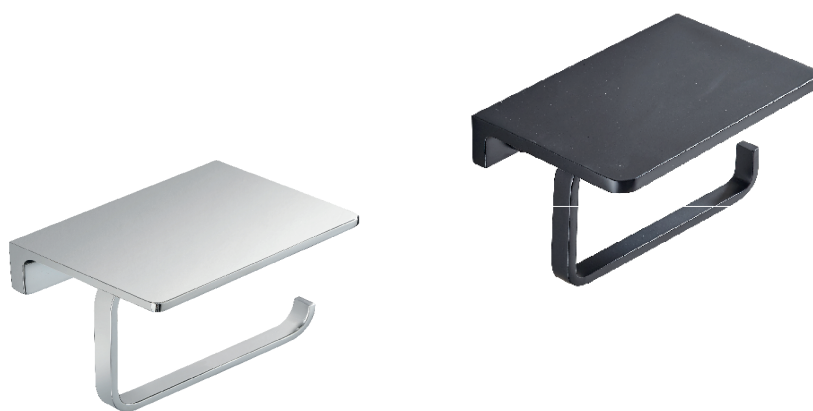

Accesorio Portarollo con Repisa

AQ71524-CR
AQ71524-N

Características

- Material: Bronce
- Color o acabado: Cromado, Negro Mate

Especificaciones